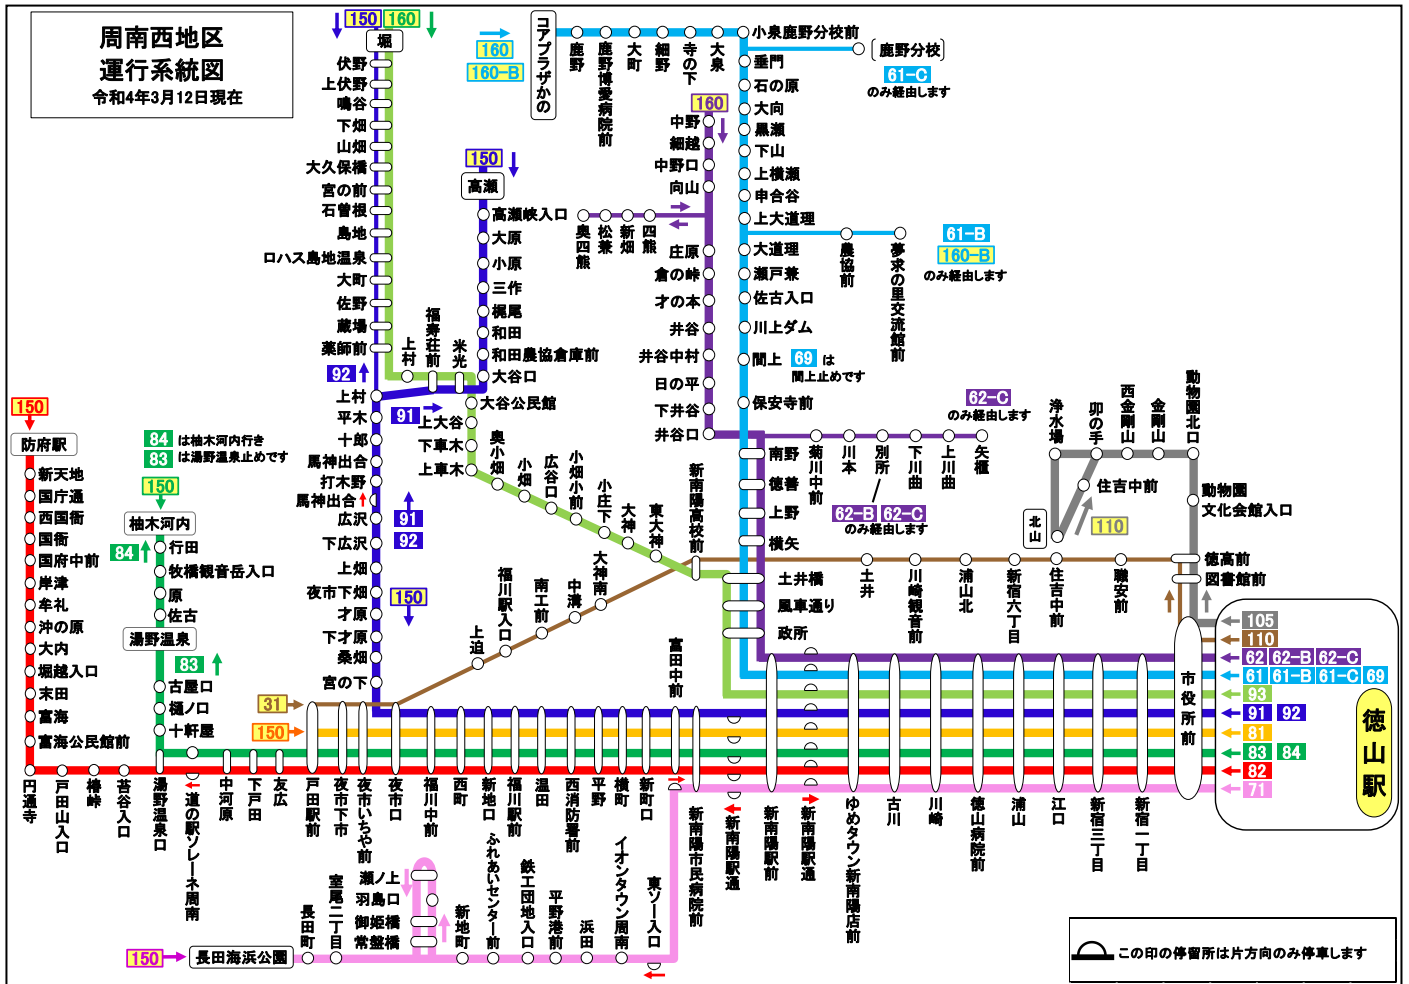

周南西地区

防長バス時刻表
2022年3月12日変更

目次	ページ
(総合版) 徳山駅前(新南陽駅) 戸田駅前	2-5
(路線別) 長田線	6
(路線別) 高瀬・堀線	7
(路線別) 湯野温泉・柚木河内線	8
(路線別) 防府線	9
(路線別) 中野線・鹿野線(新南陽経由)	10-11
(路線別) 須々万線	12
(路線別) 戸田-イオン久米線、戸田(バイパス)下松線	13
(路線別) 北山線・ちよい乗り100円バス	14
高速バス	15

経路	系統番号	
	徳山発	徳山行
徳山駅前～新南陽駅前～鹿野・コアプラザかの	61	160
	61-B	160-B
	61-C	-
徳山駅前～新南陽駅前～中野	62	160
	62-B	160
	62-C	160
徳山駅前～新南陽駅前～間上	69	160
徳山駅前～新南陽駅前～長田海浜公園	71	150
下松駅北口～中央病院入口～徳山駅前～バイパス～戸田駅前	110	31
イオンタウン周南久米～徳山商工～徳山駅前～新南陽駅前～戸田駅前	81	150
	81	150
徳山駅前～新南陽駅前～戸田駅前～防府駅前	82	150
徳山駅前～新南陽駅前～戸田駅前～湯野温泉	83	150
	84	150
徳山駅前～新南陽駅前～夜市口～高瀬	91	150
	92	150
徳山駅前～新南陽駅前～大谷～堀	93	160
	105	110

防長交通株式会社

周南営業所 ☎0833-43-2200
(営業時間 8:30～17:00)

徳山駅前案内所 ☎0834-21-2201
(営業時間 平日 7:45～12:30, 13:30～15:45
土日祝 8:30～12:30, 13:30～16:30)

徳山駅前定期券売場 ☎0834-21-2204
(営業時間 9:00～13:30, 14:30～18:00)
定休日 日祝日及び年末年始(12/29～1/3)
4/16から土曜日の営業時間は9:00～14:00になります。