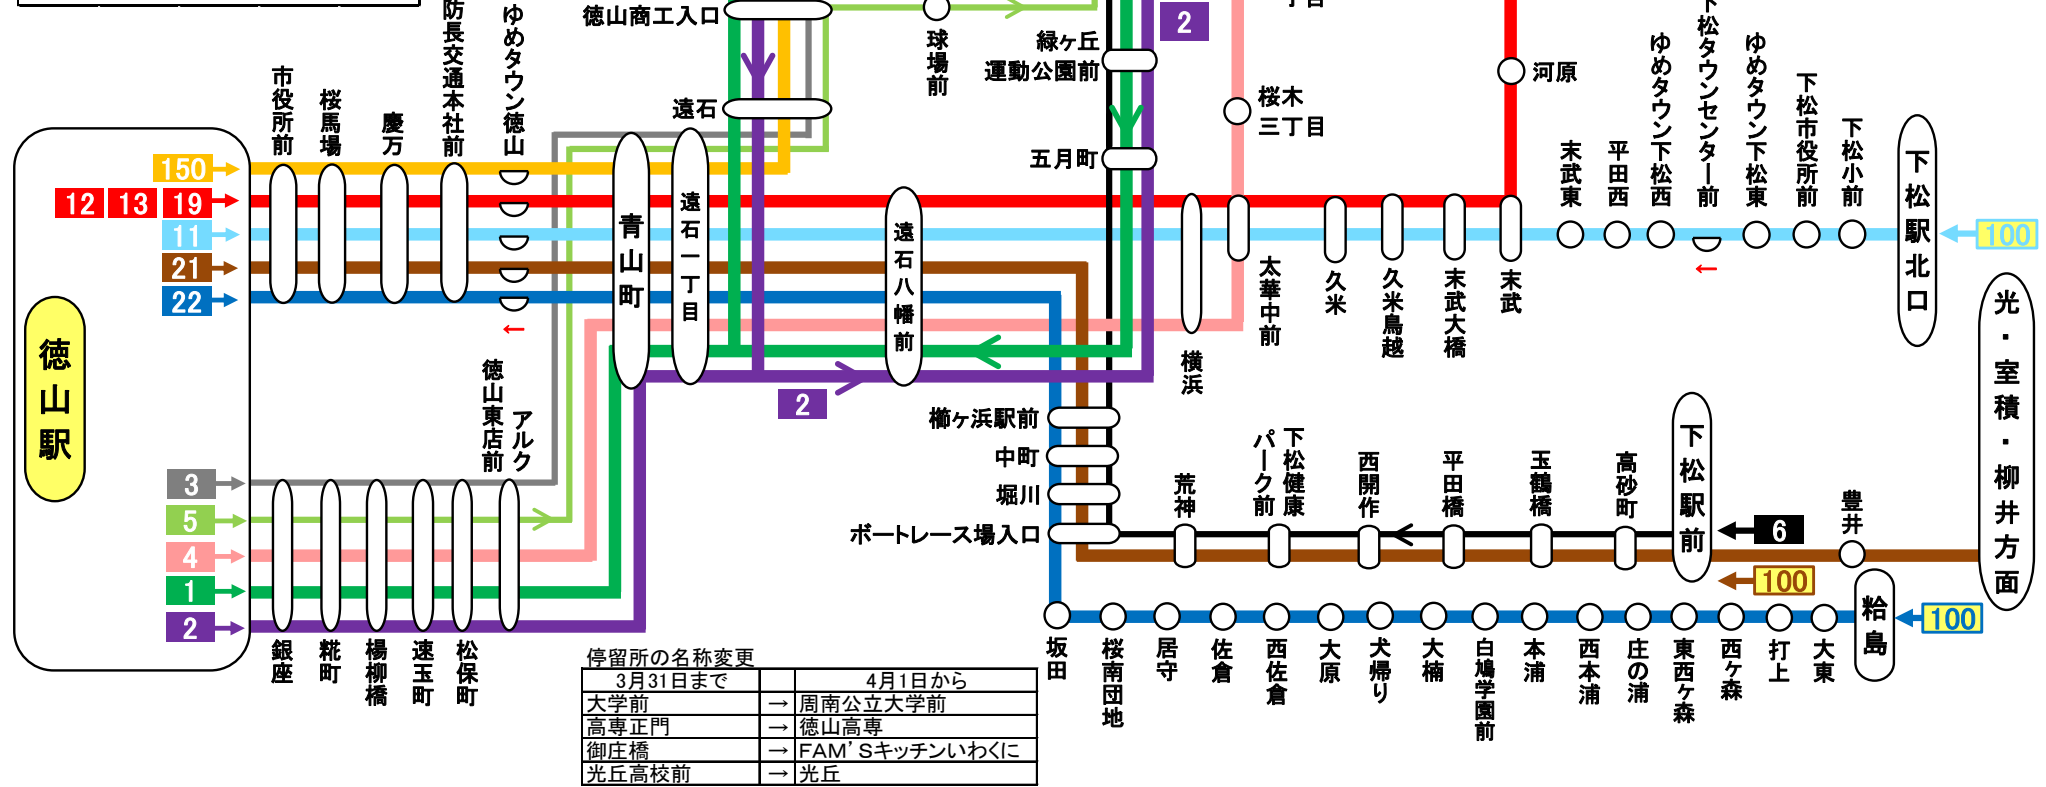

# 周南東地区(中央線・櫛ヶ浜・緑ヶ丘) 運行系統図 令和4年4月1日変更

経路	系統番号	区間	系統番号
	徳山発		徳山行
	1	緑ヶ丘じゅんかん(商工先回り)	1
	2	緑ヶ丘じゅんかん(八幡先回り)	2
	3	徳山駅前～徳山商工～久米温泉口	2
	4	徳山駅前～桜木～徳山高専	1
	5	徳山駅前→徳山商工→球場前→徳山高専	-
	6(下松発)	下松駅前→櫛ヶ浜駅→徳山高専	-
	11	徳山駅前～末武～下松駅北口(中央線)	100
	12	徳山駅前～末武～岩国駅前	100
	13	徳山駅前～末武～東陽小(久保団地)	
	19	徳山駅前～末武～花岡	81(戸田行)
	150(イオン行)	戸田駅前～新南陽駅前～徳山駅前～徳山商工～イオンタウン周南久米	
	21	徳山駅前～櫛ヶ浜駅～柳井駅前	100
	22	徳山駅前～櫛ヶ浜駅～給島	100

この印の停留所は片方向のみ停車します

停留所の名称変更	
3月31日まで	4月1日から
大学前	→ 周南公立大学前
高専正門	→ 徳山高専
御庄橋	→ FAM' Sキッチンいわくに
光丘高校前	→ 光丘