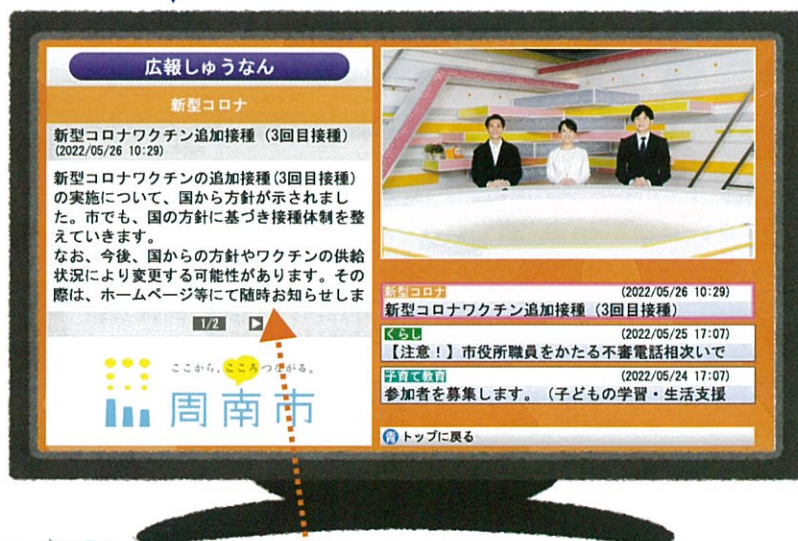

# KRY 4ch + dボタン

※画面はイメージです。

さっそく使ってみよう!

- 1 KRY (4ch) にチャンネルを合わせます。
- 2 リモコンのdボタンを押します。
- 3 メニューから「テレビde広報誌」を選び、決定ボタンを押します。

※リモコンにより、ボタンの位置は異なります。

災害情報・新型コロナウイルス感染症関連情報・  
イベント情報など、データ放送対応のテレビで、  
暮らしに関わる情報を見ることができます。

# yab 5ch + dボタン

さっそく使ってみよう!

- 1 yab (5ch) にチャンネルを合わせます。
- 2 リモコンのdボタンを押します。
- 3 メニューから「自治体からの情報」を選び、決定ボタンを押します。

※リモコンにより、ボタンの位置は異なります。

※画面はイメージです。

災害情報・新型コロナウイルス感染症関連情報・  
イベント情報など、データ放送対応のテレビで、  
暮らしに関わる情報を見ることができます。