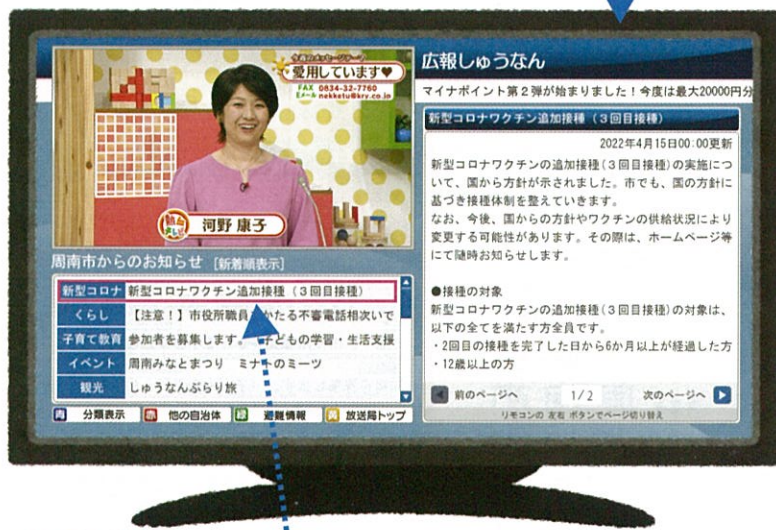

7月1日からは、テレビでも  
周南市の情報をチェック!

# KRY 4ch + dボタン

※画面はイメージです。

さっそく使ってみよう!

- 1 KRY (4ch) にチャンネルを合わせます。
- 2 リモコンのdボタンを押します。
- 3 メニューから「テレビde広報誌」を選び、決定ボタンを押します。

※リモコンにより、ボタンの位置は異なります。

災害情報・新型コロナウイルス感染症関連情報・  
イベント情報など、データ放送対応のテレビで、  
暮らしに関わる情報を見ることができます。

# yab 5ch + dボタン

さっそく使ってみよう!

- 1 yab (5ch) にチャンネルを合わせます。
- 2 リモコンのdボタンを押します。
- 3 メニューから「自治体からの情報」を選び、決定ボタンを押します。

※リモコンにより、ボタンの位置は異なります。

※画面はイメージです。

災害情報・新型コロナウイルス感染症関連情報・  
イベント情報など、データ放送対応のテレビで、  
暮らしに関わる情報を見ることができます。