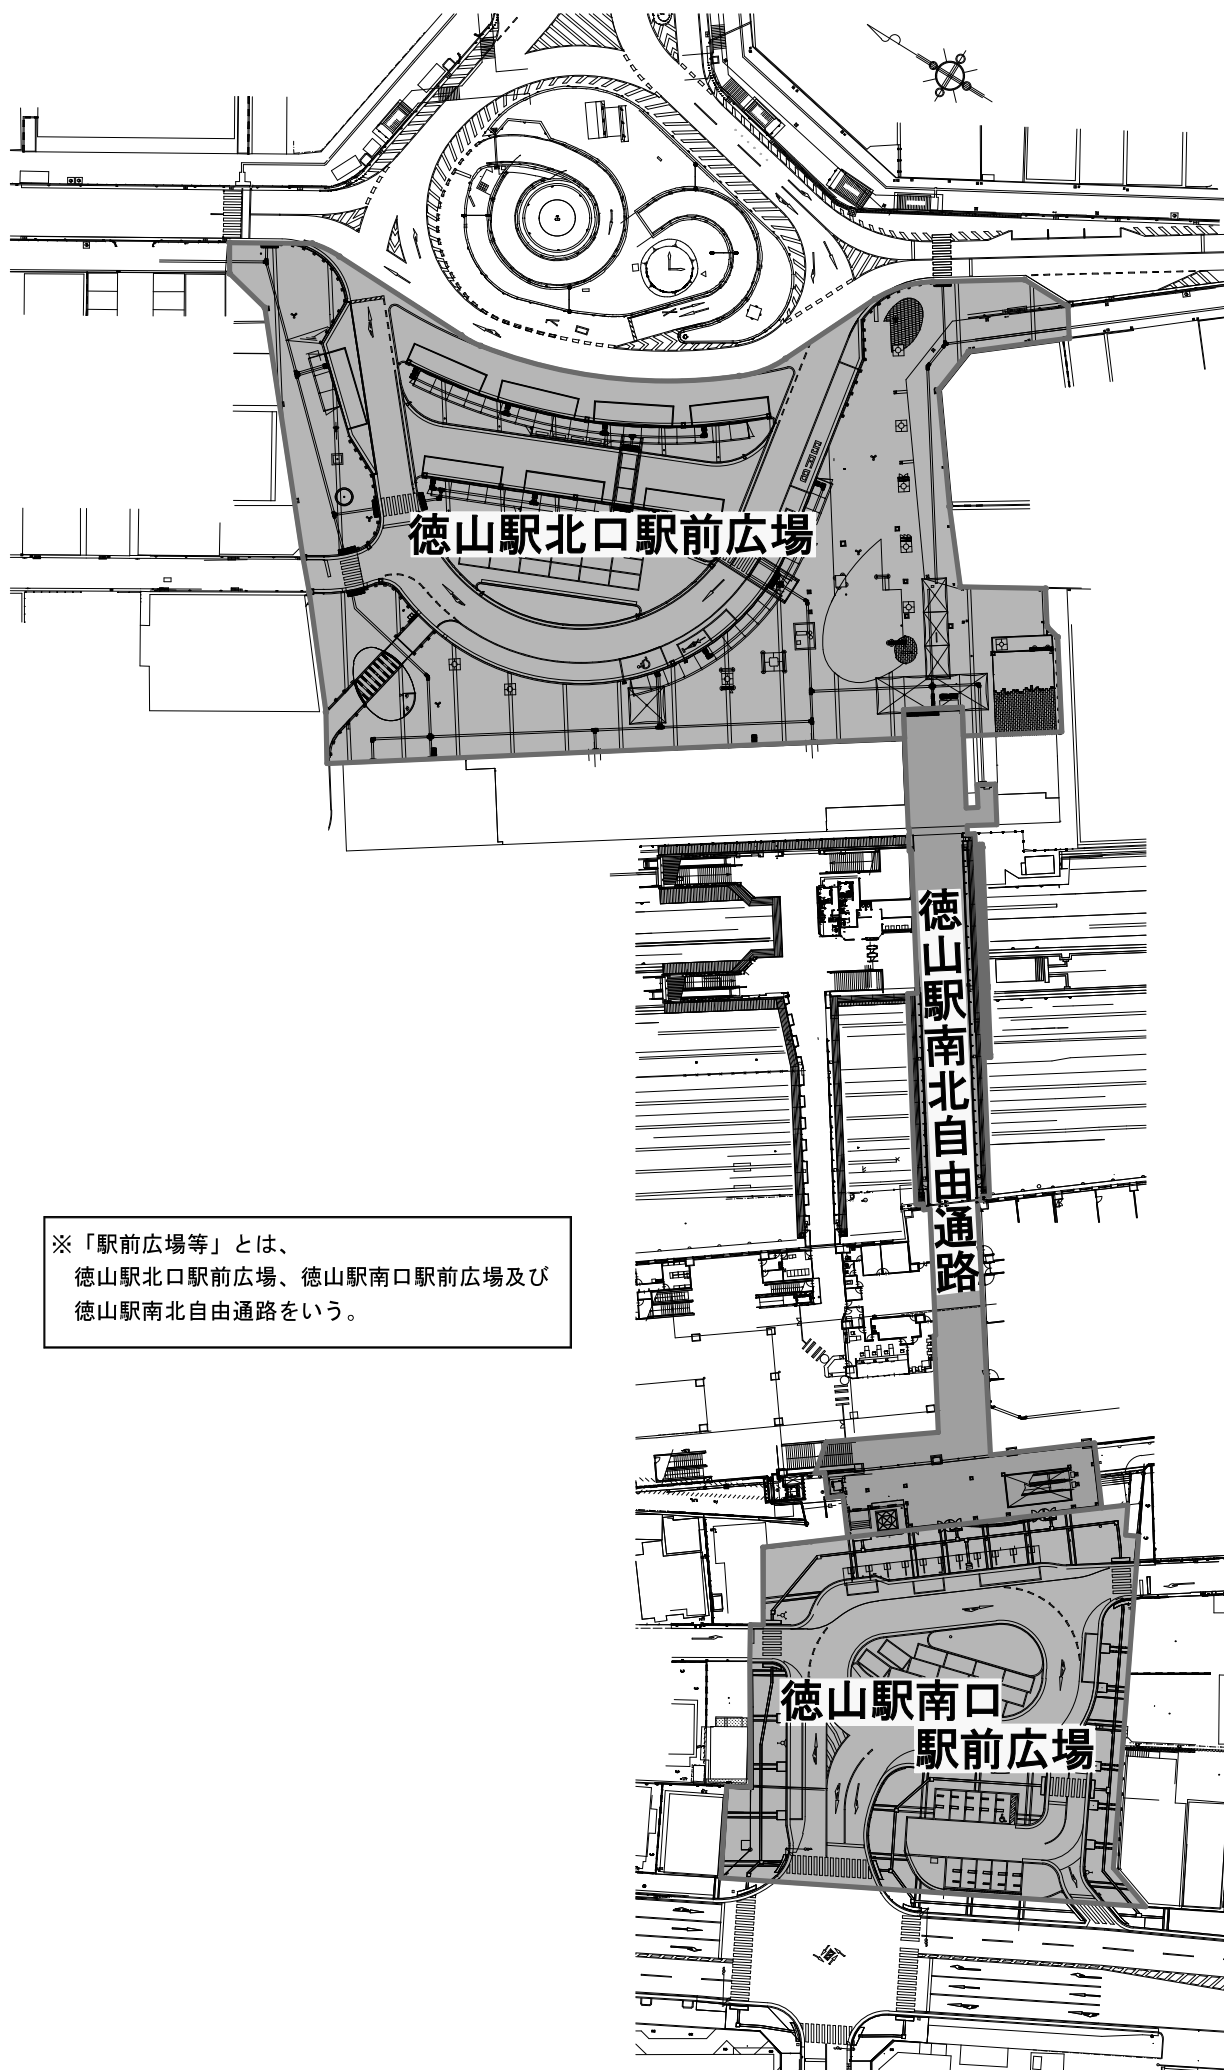

別図 駅前広場等の区域

(周南市徳山駅前広場等条例第3条第2項関係)

※「駅前広場等」とは、
徳山駅北口駅前広場、徳山駅南口駅前広場及び
徳山駅南北自由通路をいう。