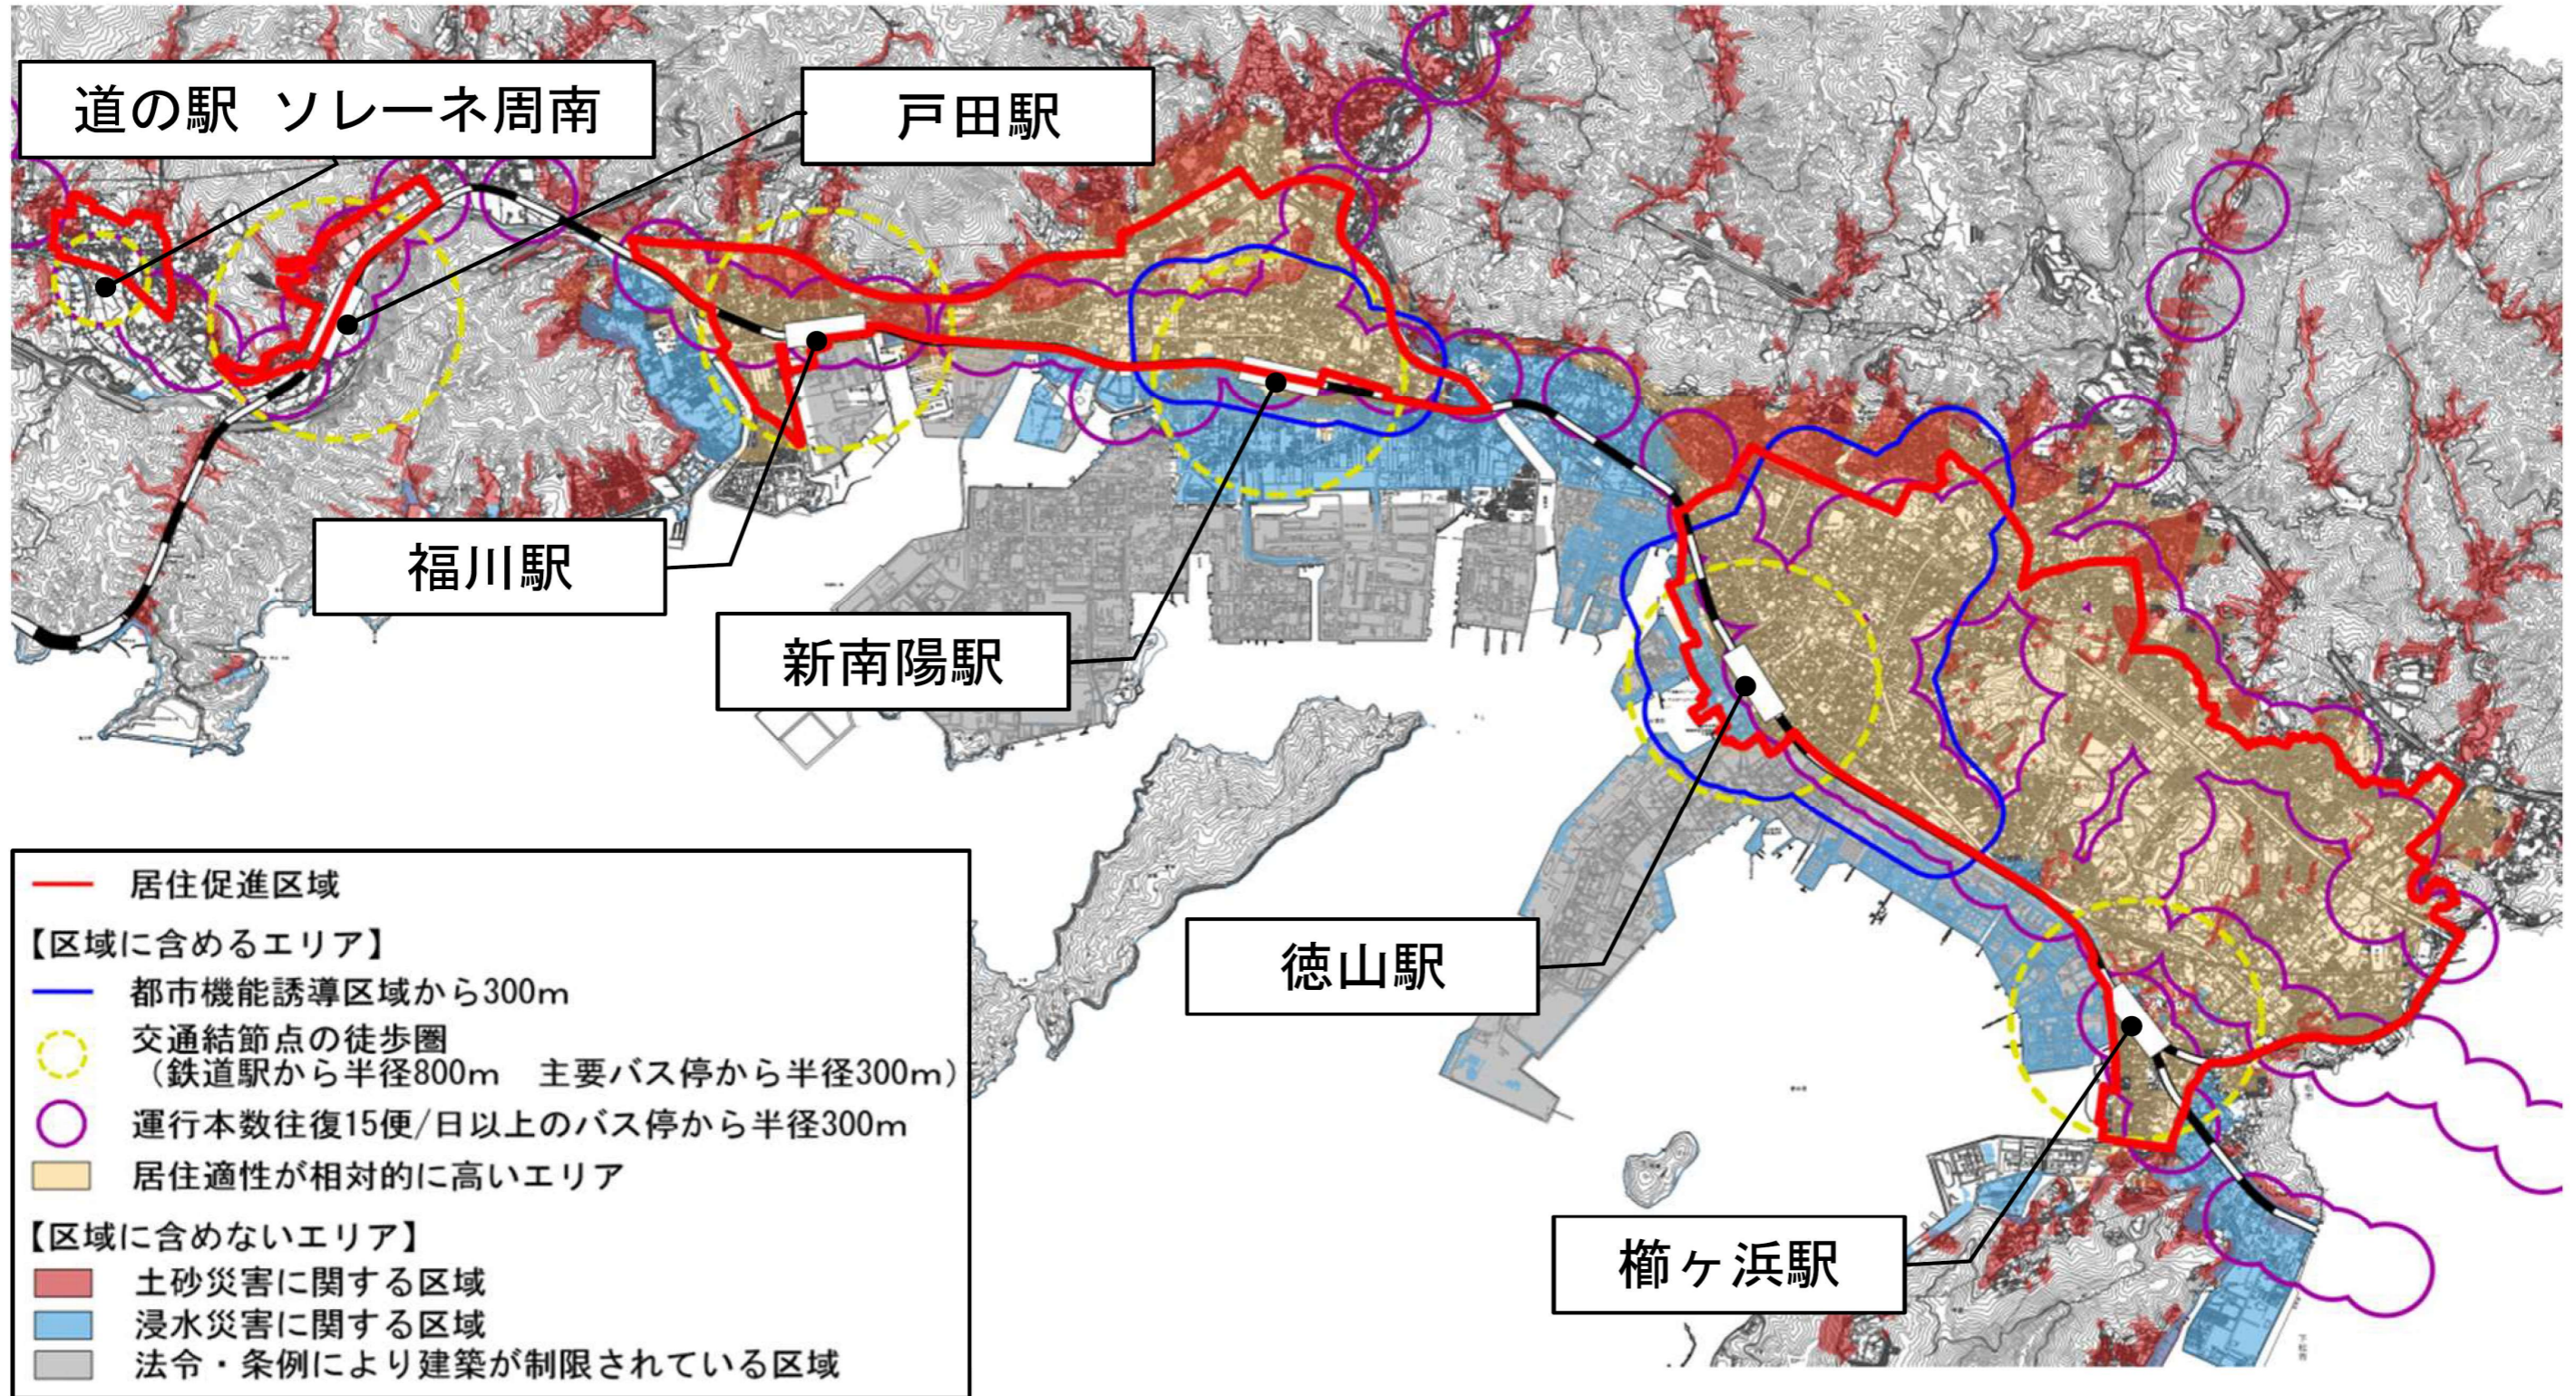

現状の居住促進区域（徳山・新南陽・徳山西部地域）

現状の居住促進区域（熊毛地域）