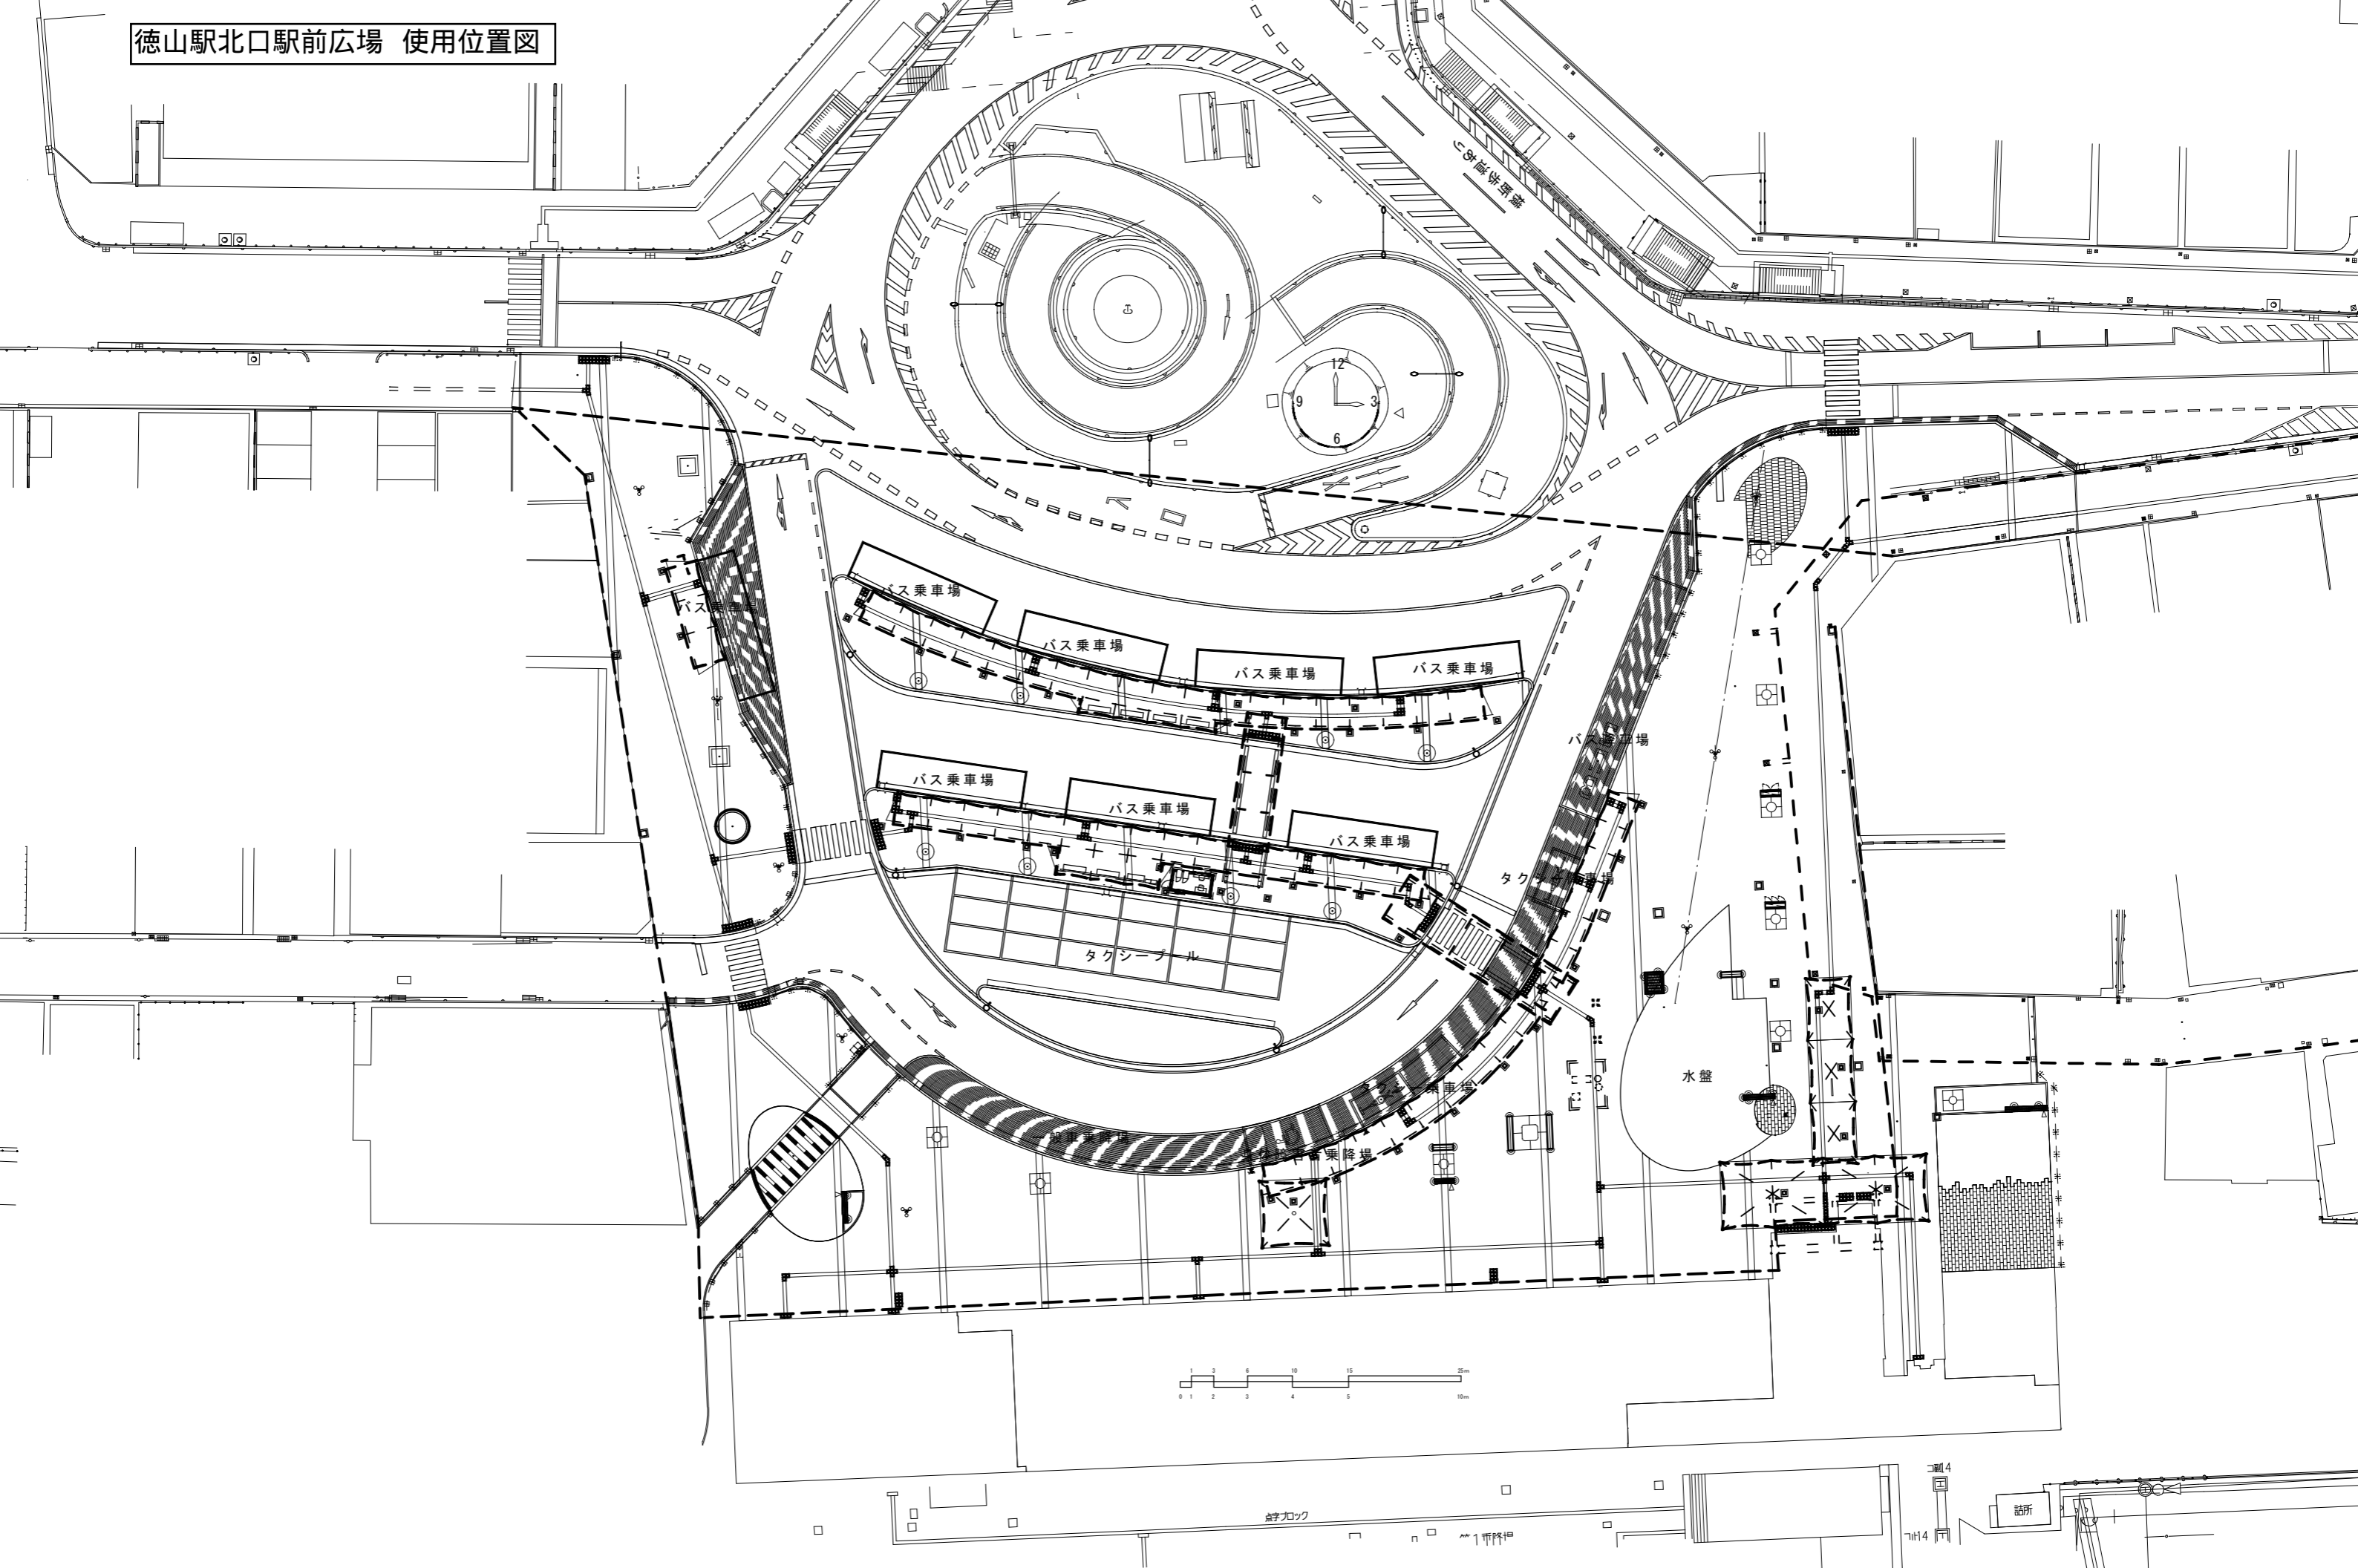

徳山駅北口駅前広場 使用位置図

使用する位置を赤色で示すこと