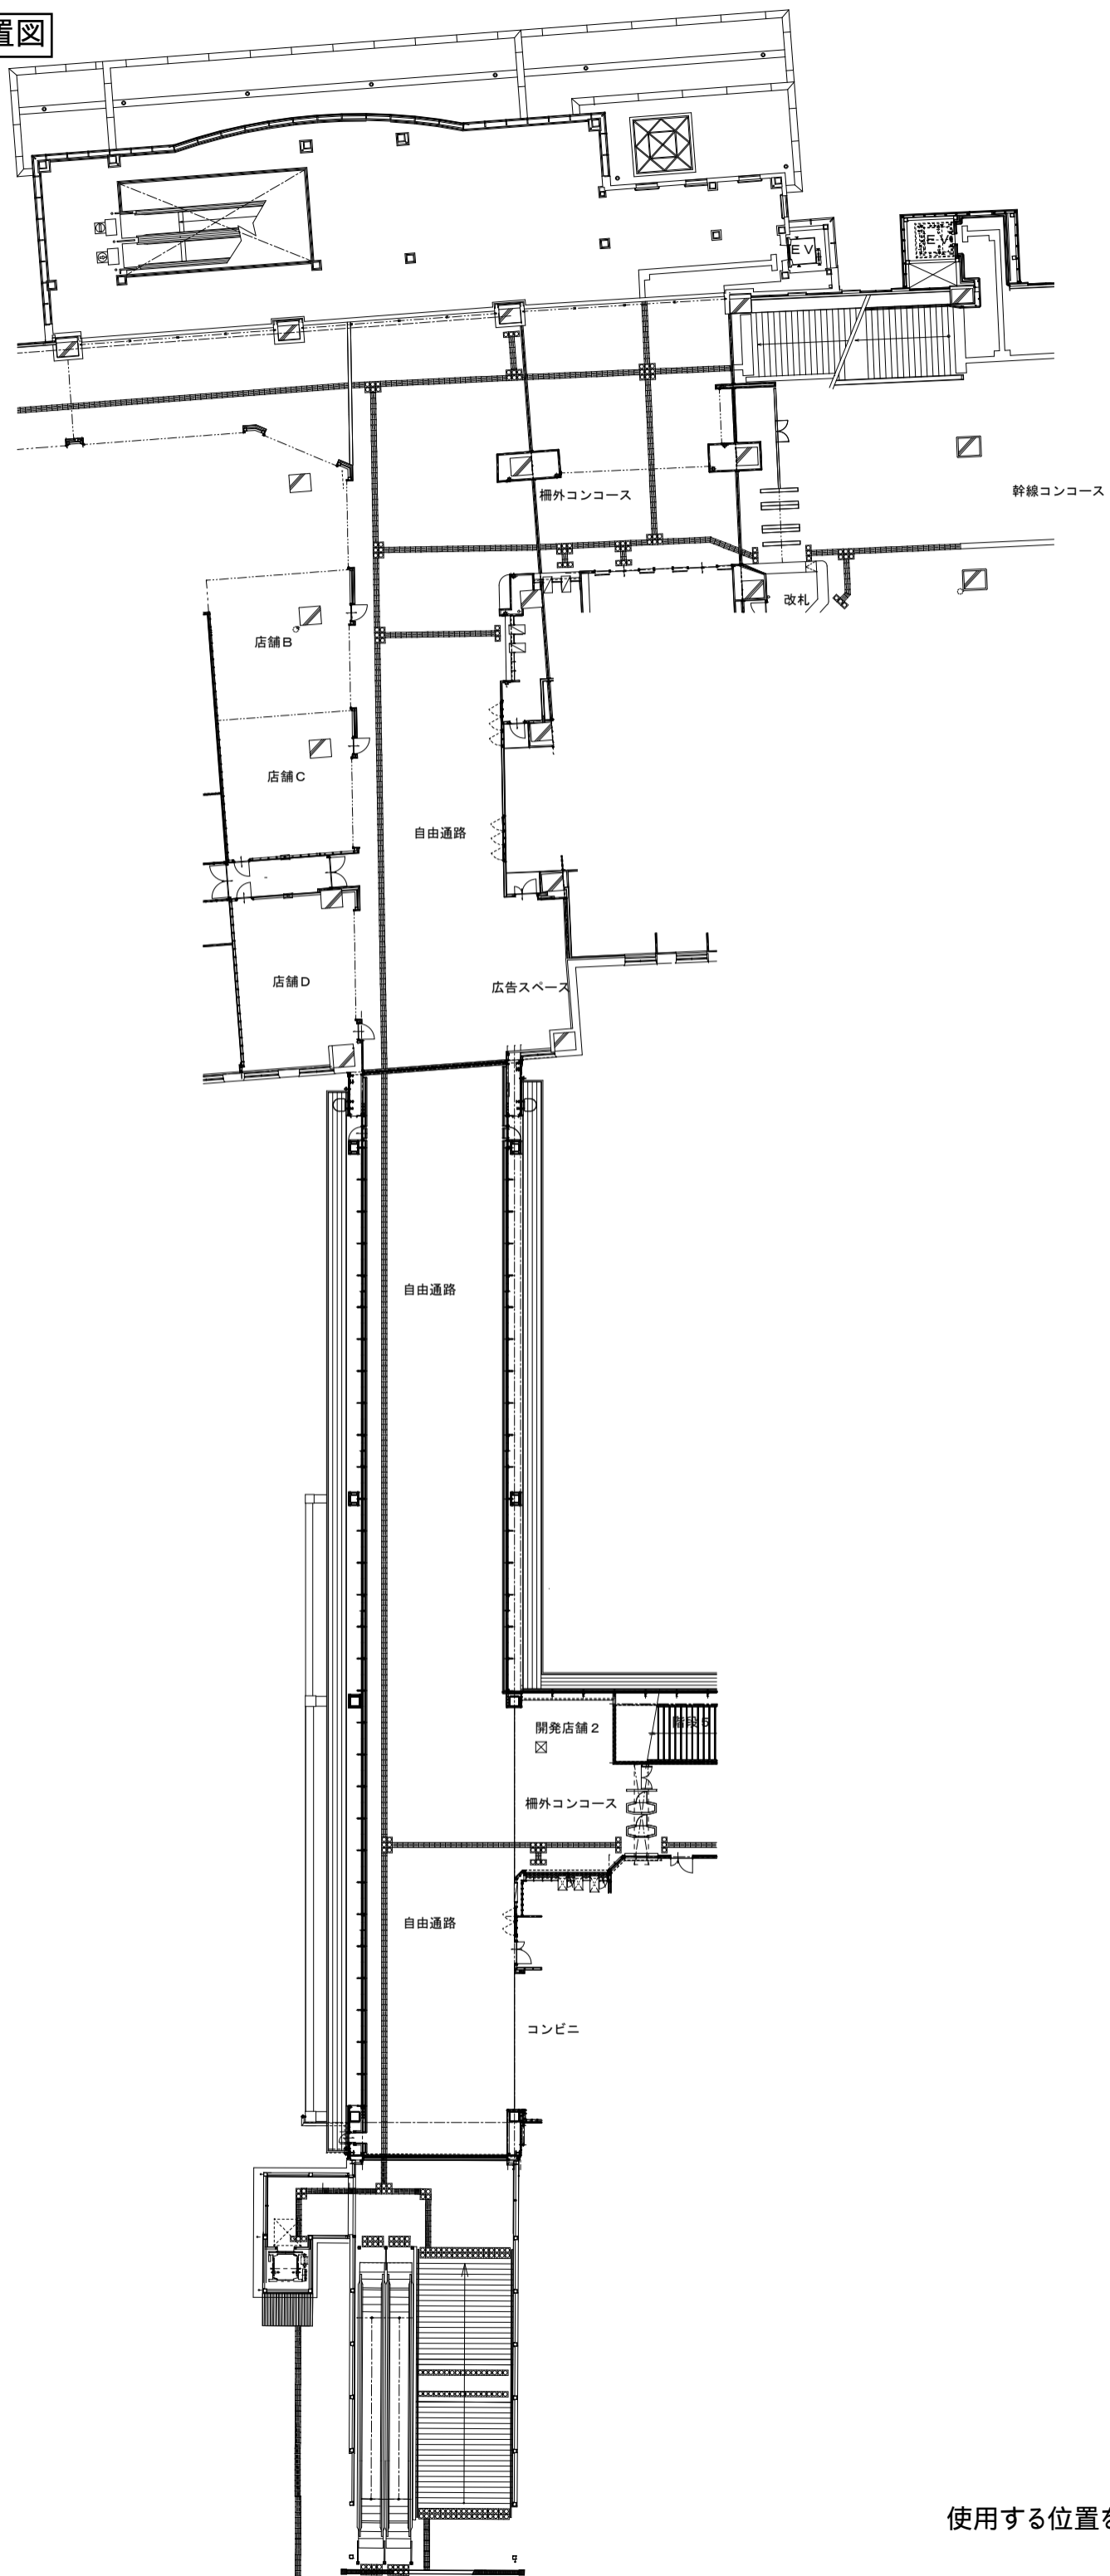

徳山駅南北自由通路 使用位置図

使用する位置を赤色で示すこと