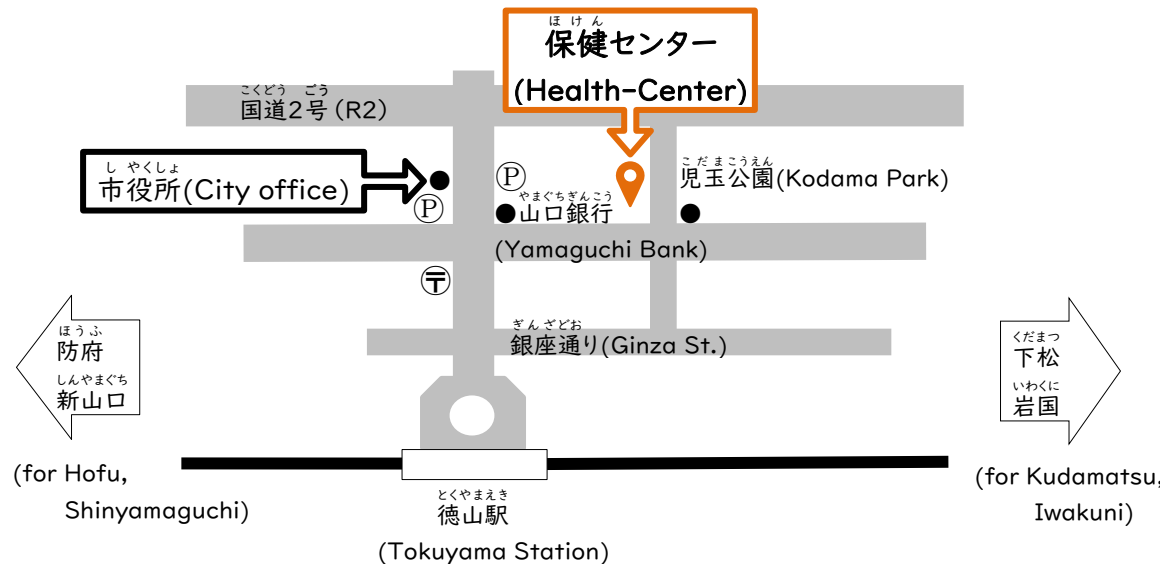

参加料 Entry fee ¥100/1回

問い合わせ Information 浅田 Asada TEL090-2009-7336 (日本語クラブ周南)

こども にほんごクラブ

クラス Class 外国ルーツの小学生・中学生の交流・日本語支援

日時 Date&Time 2022年9月24日、10月22日、11月26日、12月24日
2:00pm~4:00pm

参加料 Entry fee 無料

問い合わせ Information 田辺 Tanabe TEL080-5624-6643 (日本語クラブ周南)

場所 Location 周南市徳山保健センター Shunan-city Tokuyama Health-Center
(周南市見玉町1-1 1-1, Kodama-cho, Shunan-city)

きょうしつ

教室カレンダー Class schedule

がいこくじん にほんごこうざ
外国人のための日本語講座

にほんご
日本語でおしゃべり♪+さくら会

こども にほんごクラブ

2022 **4** April