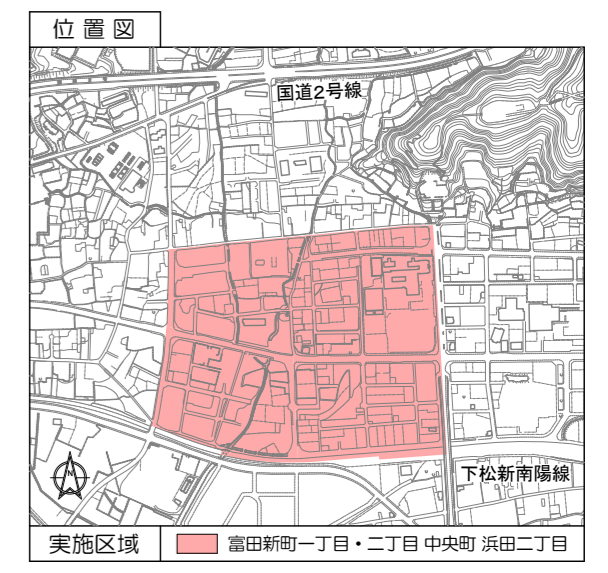

周南市 住居表示 新旧対照案内図

住居表示実施地区 富田新町一丁目 富田新町二丁目 中央町 浜田二丁目
令和5年2月4日実施

大字富田

宮の前一丁目

富田二丁目

平野二丁目

周南市

浜田一丁目

古市一丁目

宮の前二丁目

中央町

<清水二丁目>

古市二丁目

凡 例	
---	新 町 界
赤字の町名	新 町 名
道路	街 区 界
水路	公 園
①	新街区符号
1	新住居番号

この地図は、周南市長の承認を得て平成27年3月作成周南市地図を複製したものである。(承認番号：周都政第353号)