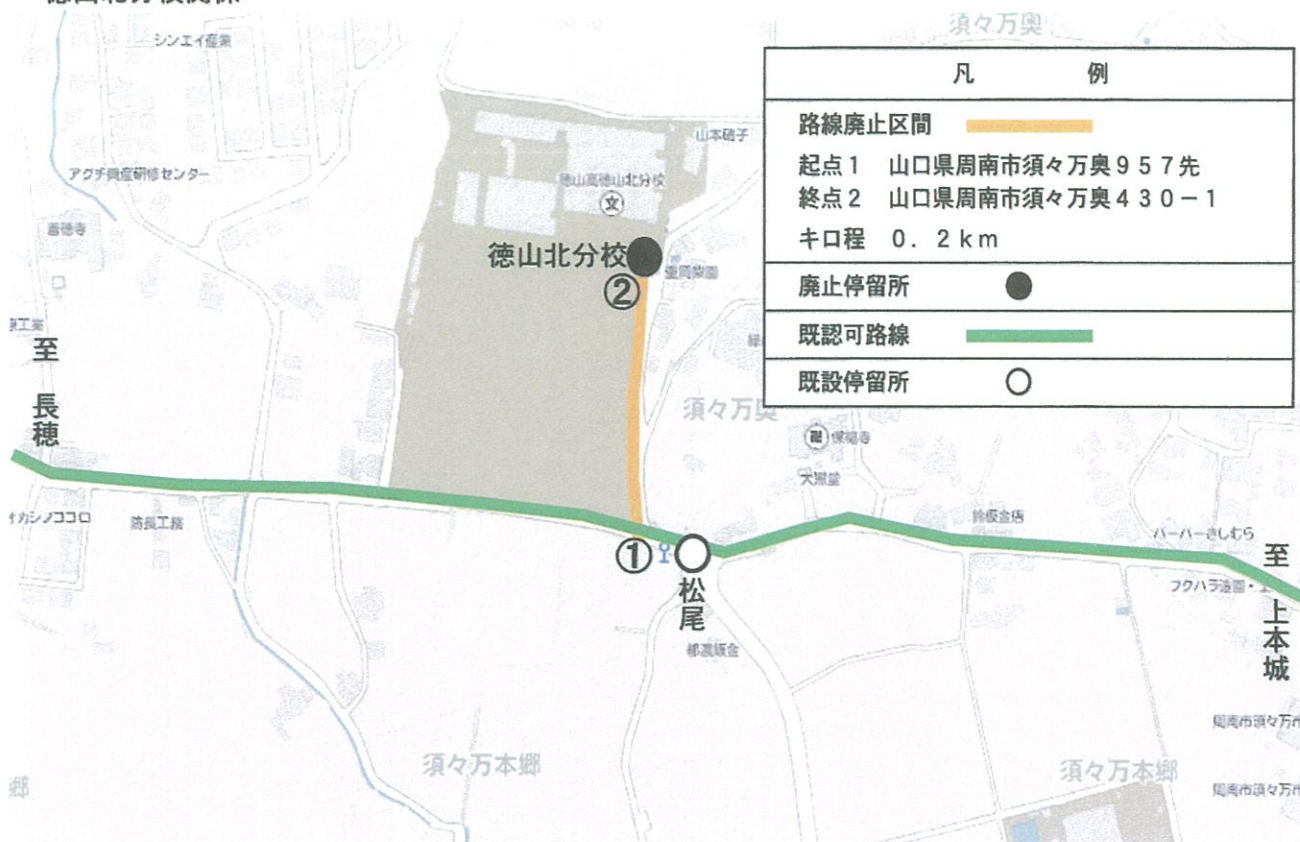

・ 徳山北分校関係

・ 鹿野分校関係

【変更内容】

- ① 「四熊」～「中野」間（——）の路線廃止
- ② 「別所」折り返し便を「矢櫃」での折り返しに変更（——は廃止）
- ③ 一部時刻変更

【実施日】

令和5年3月18日（土）予定

【現行】

Table with 2 columns: 平日 (平日) and 土日祝及び12/29~1/3 (土日祝及び12/29~1/3). Rows list stations from 徳山駅前 to 中野, with departure times for each direction.

Table with 2 columns: 平日 (平日) and 土日祝及び12/29~1/3 (土日祝及び12/29~1/3). Rows list stations from 徳山駅前 to 中野, with departure times for each direction.

【令和5年3月18日変更案】

Table with 2 columns: 平日 (平日) and 土日祝及び12/29~1/3 (土日祝及び12/29~1/3). Rows list stations from 徳山駅前 to 中野, with departure times for each direction.

Table with 2 columns: 平日 (平日) and 土日祝及び12/29~1/3 (土日祝及び12/29~1/3). Rows list stations from 徳山駅前 to 中野, with departure times for each direction.