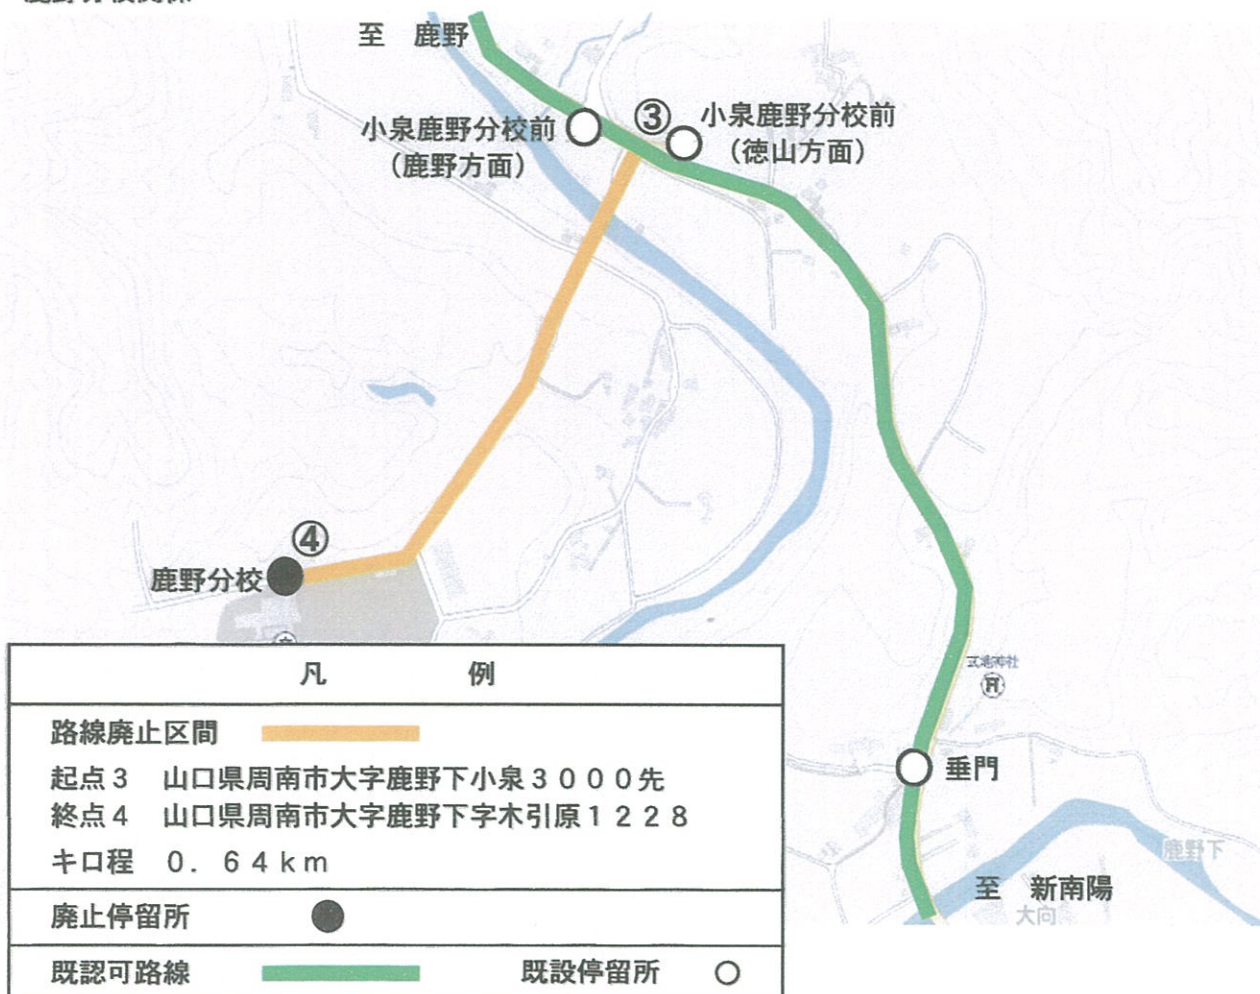

・ 徳山北分校関係

・ 鹿野分校関係

【変更内容】

- ① 「四熊」～「中野」間（——）の路線廃止
- ② 「別所」折り返し便を「矢櫃」での折り返しに変更（——は廃止）
- ③ 一部時刻変更

【実施日】

令和5年3月18日（土）予定

【現行】

Table with 2 columns: 平日 (平日) and 土日祝及び12/29~1/3 (土日祝及び12/29~1/3). Rows list stations from 徳山駅前 to 中野, with departure times for each direction.

Table with 2 columns: 平日 (平日) and 土日祝及び12/29~1/3 (土日祝及び12/29~1/3). Rows list stations from 徳山駅前 to 中野, with departure times for each direction.

【令和5年3月18日変更案】

Table with 2 columns: 平日 (平日) and 土日祝及び12/29~1/3 (土日祝及び12/29~1/3). Rows list stations from 徳山駅前 to 中野, with departure times for each direction.

Table with 2 columns: 平日 (平日) and 土日祝及び12/29~1/3 (土日祝及び12/29~1/3). Rows list stations from 徳山駅前 to 中野, with departure times for each direction.