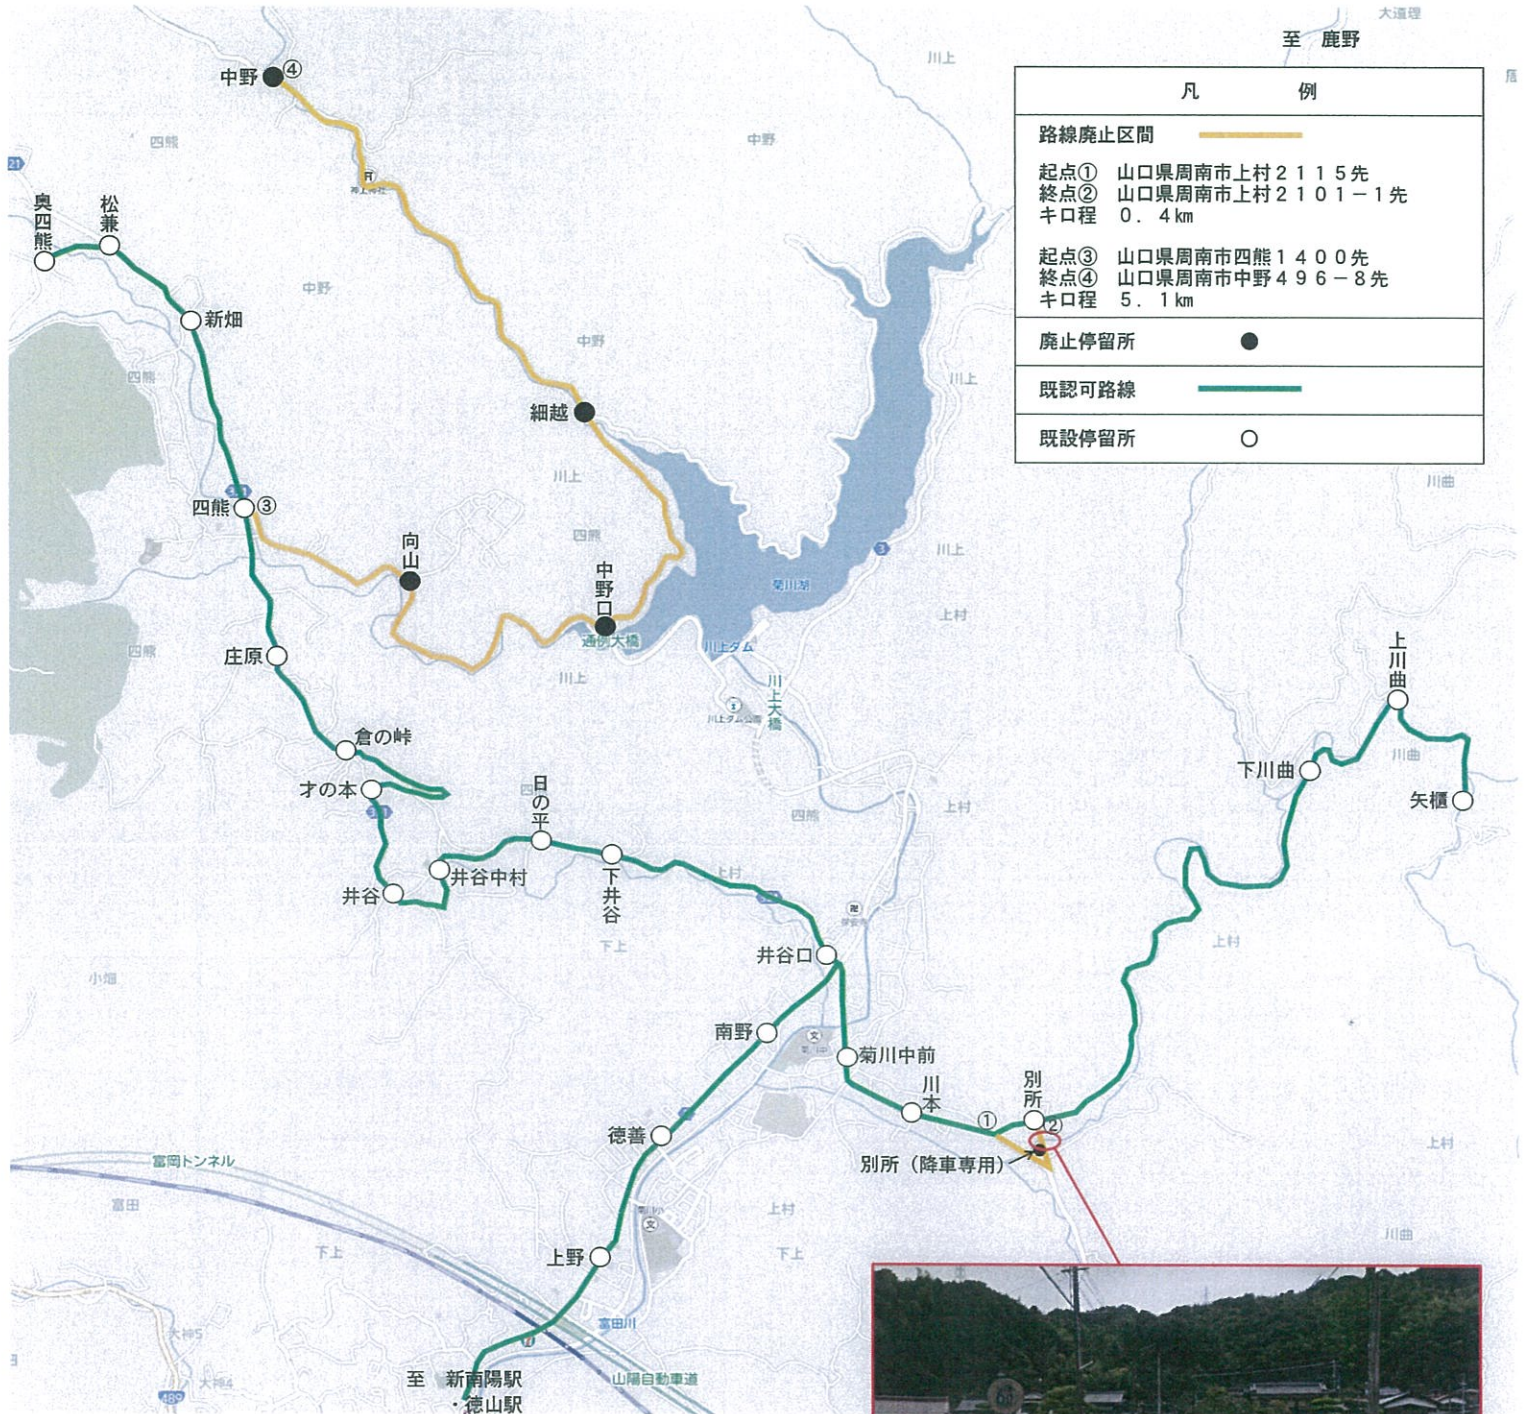

・ 徳山北分校関係

・ 鹿野分校関係

【変更内容】

- ① 「四熊」～「中野」間（——）の路線廃止
- ② 「別所」折り返し便を「矢櫃」での折り返しに変更（——は廃止）
- ③ 一部時刻変更

【実施日】

令和5年3月18日（土）予定

【現行】

Table with 2 columns: 平日 (平日) and 土日祝及び12/29~1/3 (土日祝及び12/29~1/3). Rows list stations from 徳山駅前 to 中野, with departure times for each direction.

Table with 2 columns: 平日 (平日) and 土日祝及び12/29~1/3 (土日祝及び12/29~1/3). Rows list stations from 徳山駅前 to 中野, with departure times for each direction.

【令和5年3月18日変更案】

Table with 2 columns: 平日 (平日) and 土日祝及び12/29~1/3 (土日祝及び12/29~1/3). Rows list stations from 徳山駅前 to 中野, with departure times for each direction.

Table with 2 columns: 平日 (平日) and 土日祝及び12/29~1/3 (土日祝及び12/29~1/3). Rows list stations from 徳山駅前 to 中野, with departure times for each direction.