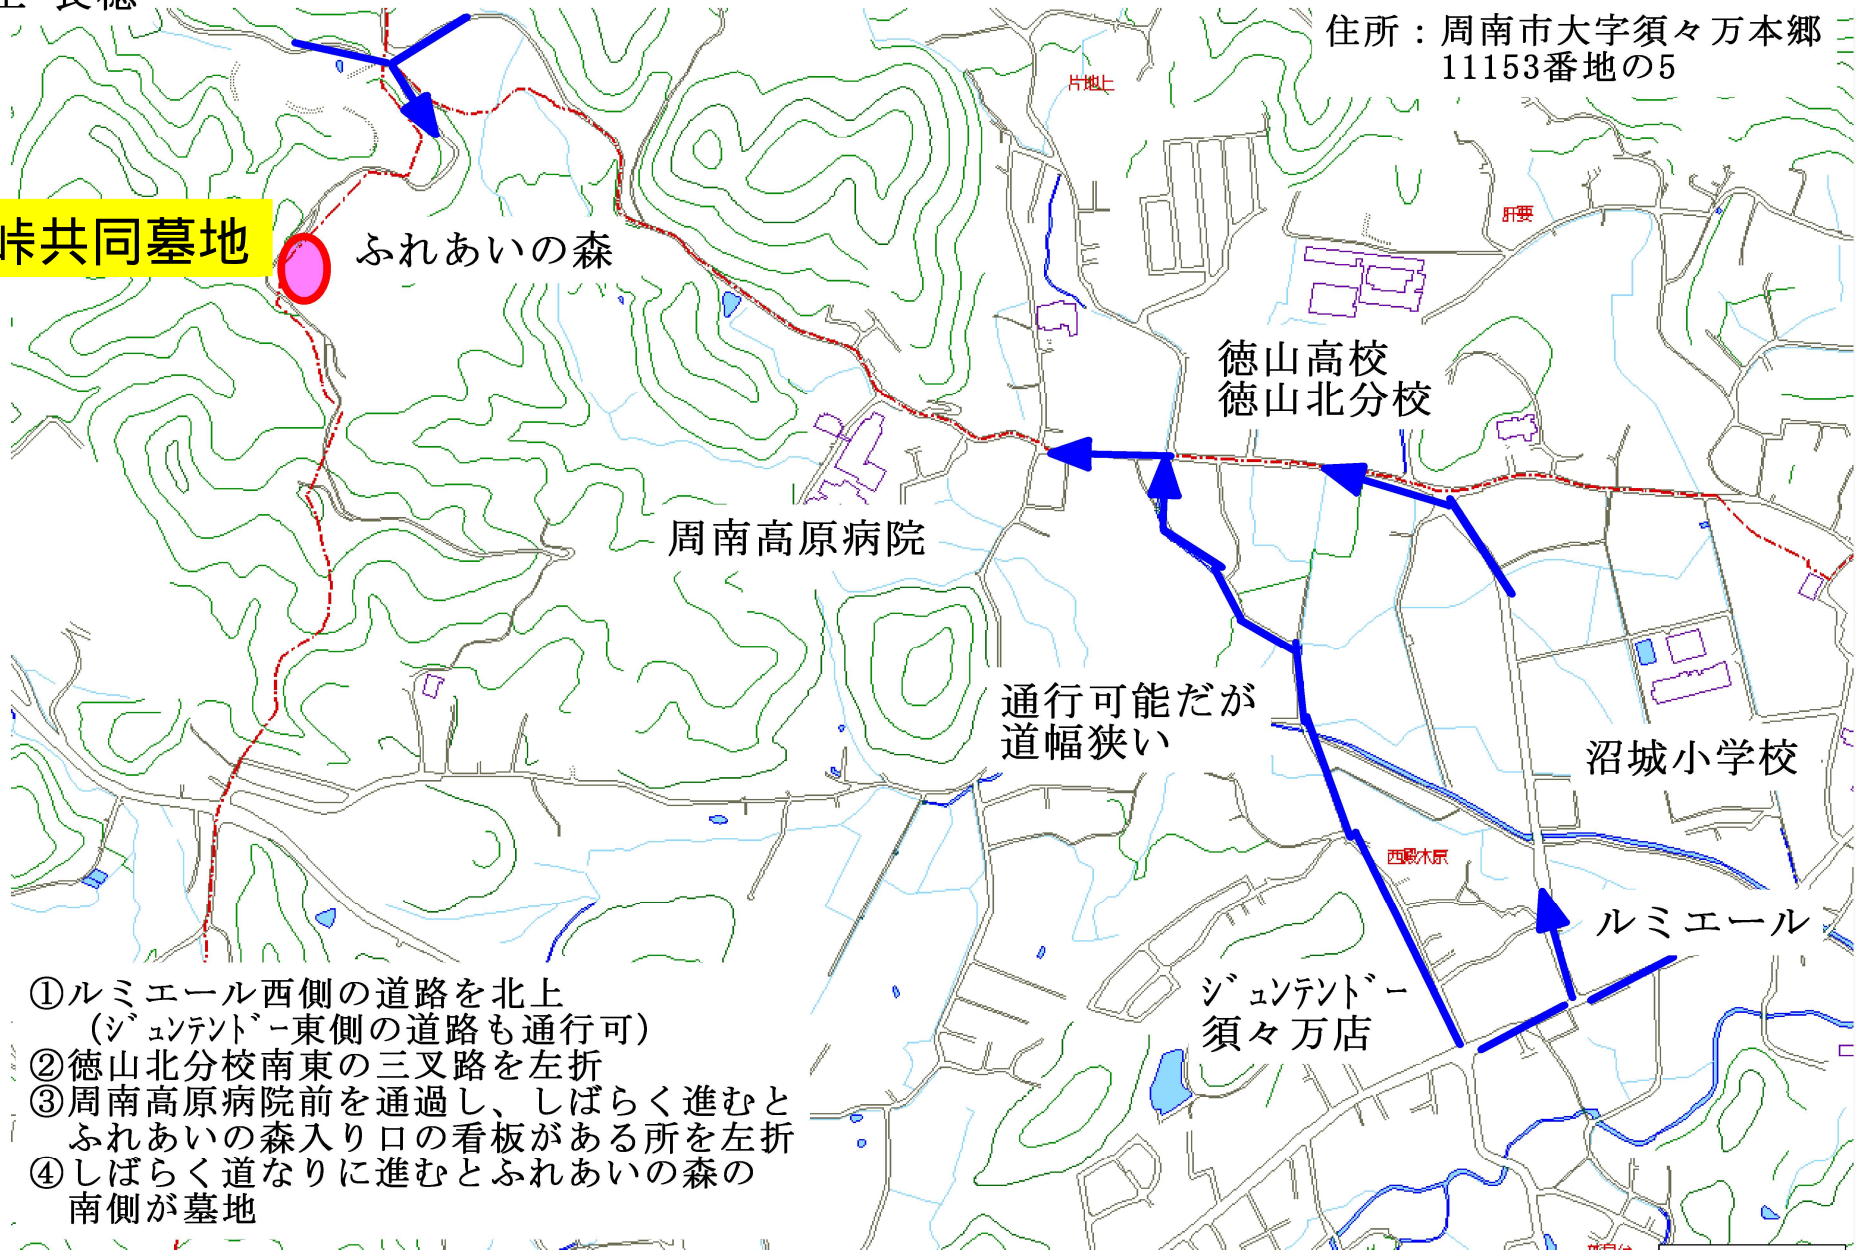

オヶ峠共同墓地への行き方

至 長穂

住所：周南市大字須々万本郷
11153番地の5

オヶ峠共同墓地

ふれあいの森

徳山高校
徳山北分校

周南高原病院

通行可能だが
道幅狭い

沼城小学校

ルミエール

ジュテントー
須々万店

- ①ルミエール西側の道路を北上
(ジュテントー東側の道路も通行可)
- ②徳山北分校南東の三叉路を左折
- ③周南高原病院前を通過し、しばらく進むと
ふれあいの森入り口の看板がある所を左折
- ④しばらく道なりに進むとふれあいの森の
南側が墓地

至 国道315号線

オケ峠共同墓地への行き方(周辺拡大)

才ヶ峠共同墓地貸付区画

水汲み場

水桶掛