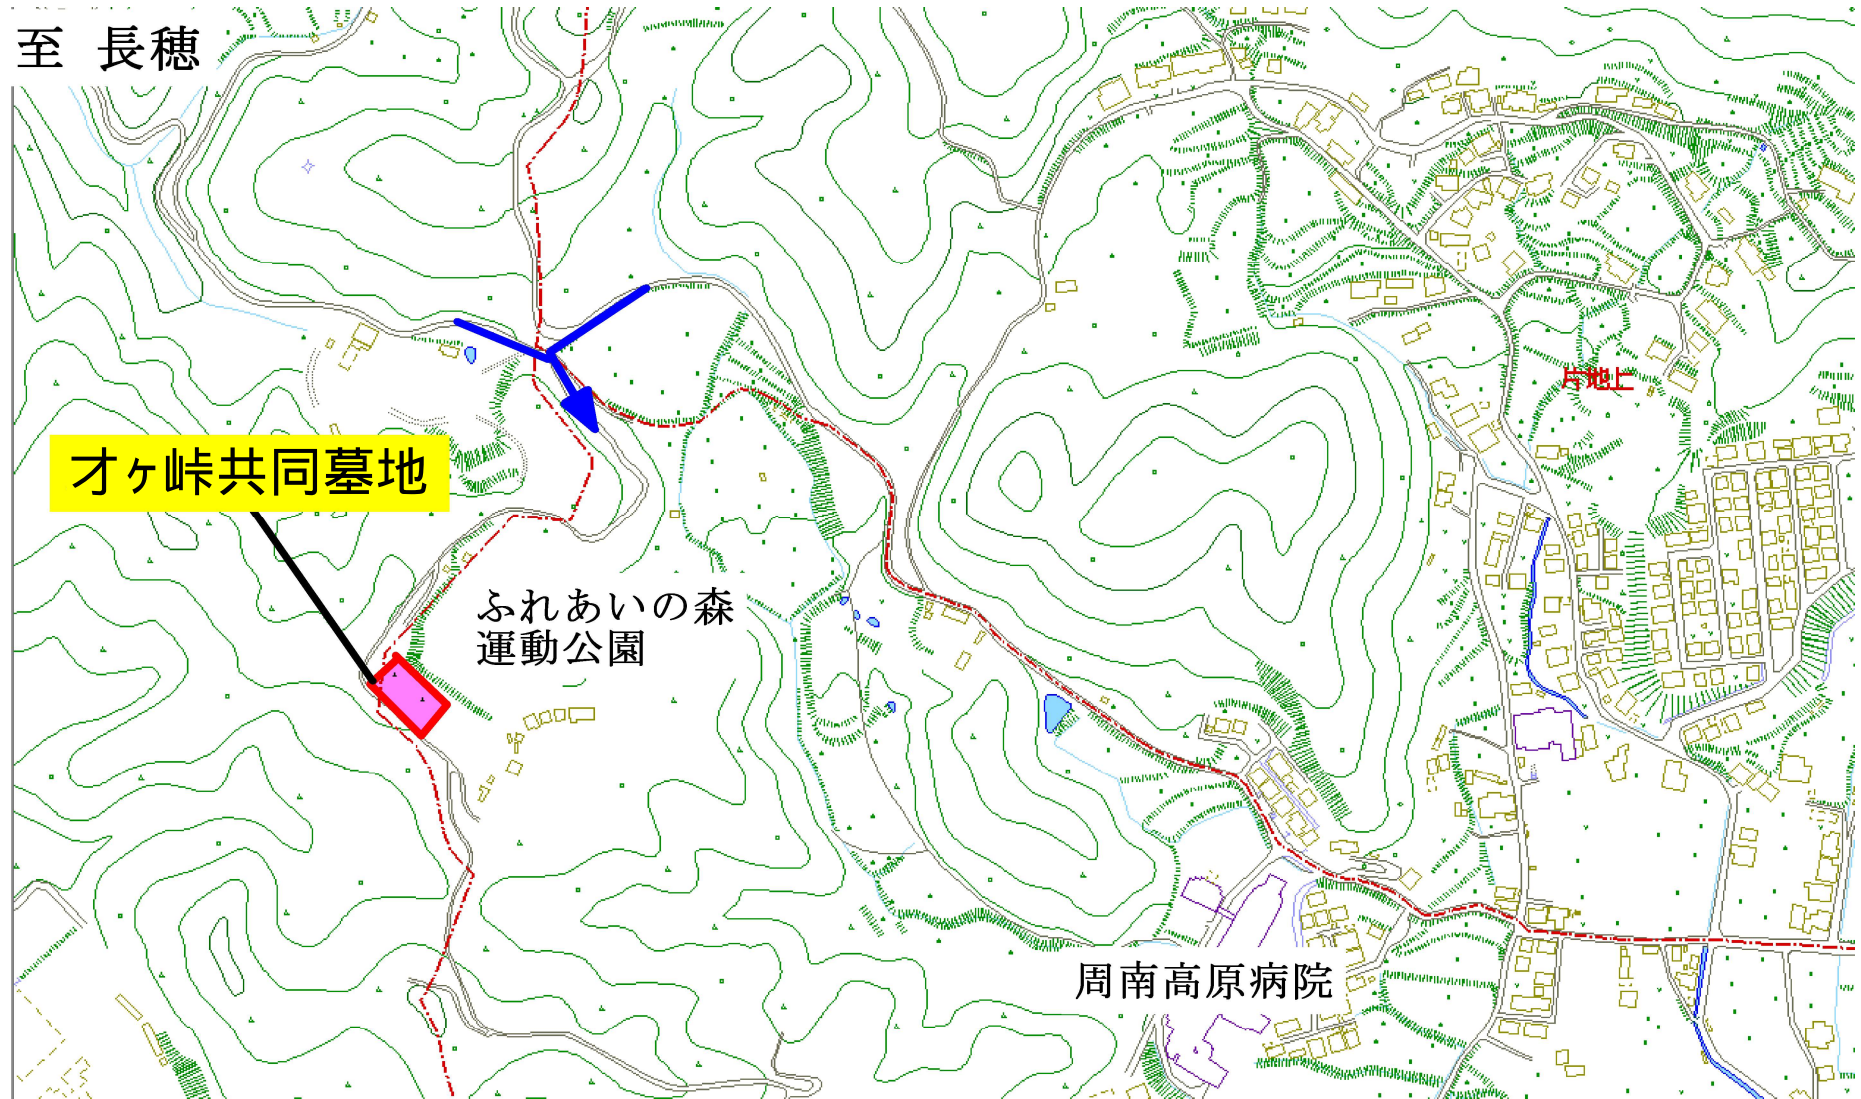

オヶ峠共同墓地への行き方

至 長穂

住所：周南市大字須々万本郷
11153番地の5

オヶ峠共同墓地

ふれあいの森

徳山高校
徳山北分校

周南高原病院

通行可能だが
道幅狭い

沼城小学校

ルミエール

ジュテントー
須々万店

- ①ルミエール西側の道路を北上
(ジュテントー東側の道路も通行可)
- ②徳山北分校南東の三叉路を左折
- ③周南高原病院前を通過し、しばらく進むと
ふれあいの森入り口の看板がある所を左折
- ④しばらく道なりに進むとふれあいの森の
南側が墓地

至 国道315号線

オケ峠共同墓地への行き方(周辺拡大)

才ヶ峠共同墓地貸付区画

水汲み場

水桶掛