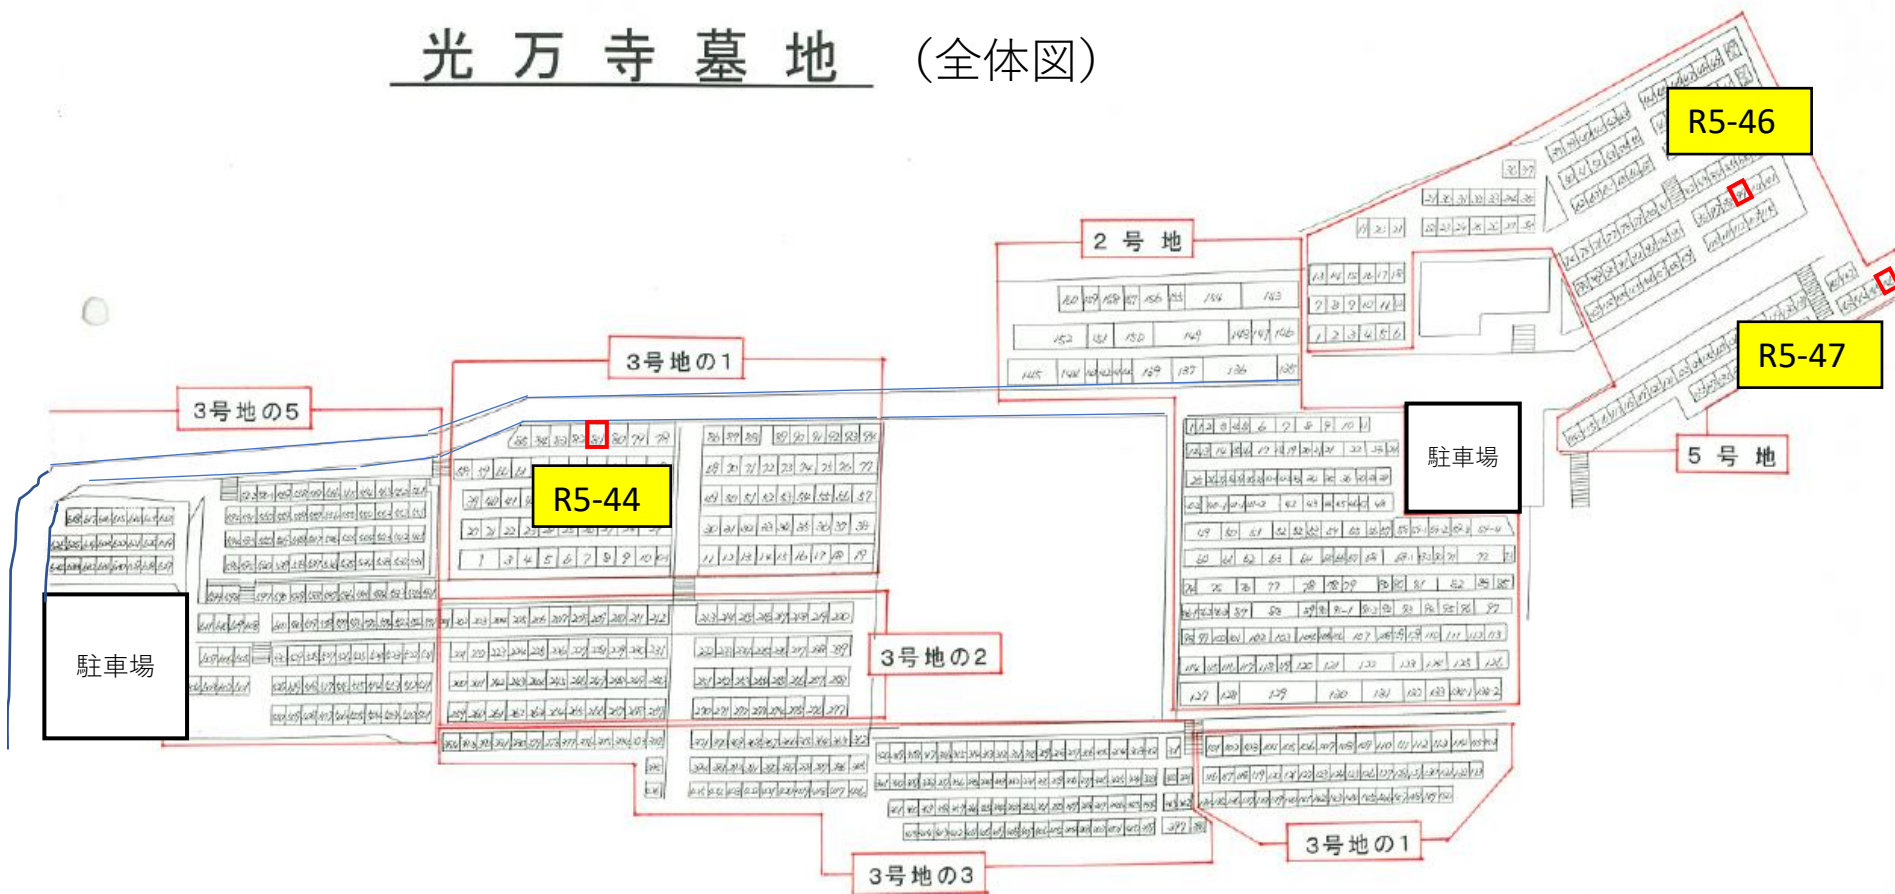

市営光万寺墓地への行き方

行き方① 国道2号線（上り線）から進入

目印・・・2つ目の陸橋前を左折

行き方② 富田西小学校から進入

目印・・・富田西小学校北門

光万寺墓地 (全体図)

光万寺墓地 (拡大図)

150 159 158

152 151

145 144 143 142

3号地の1

R5-44

3号地の2

3号地の3

光万寺墓地 (拡大図)