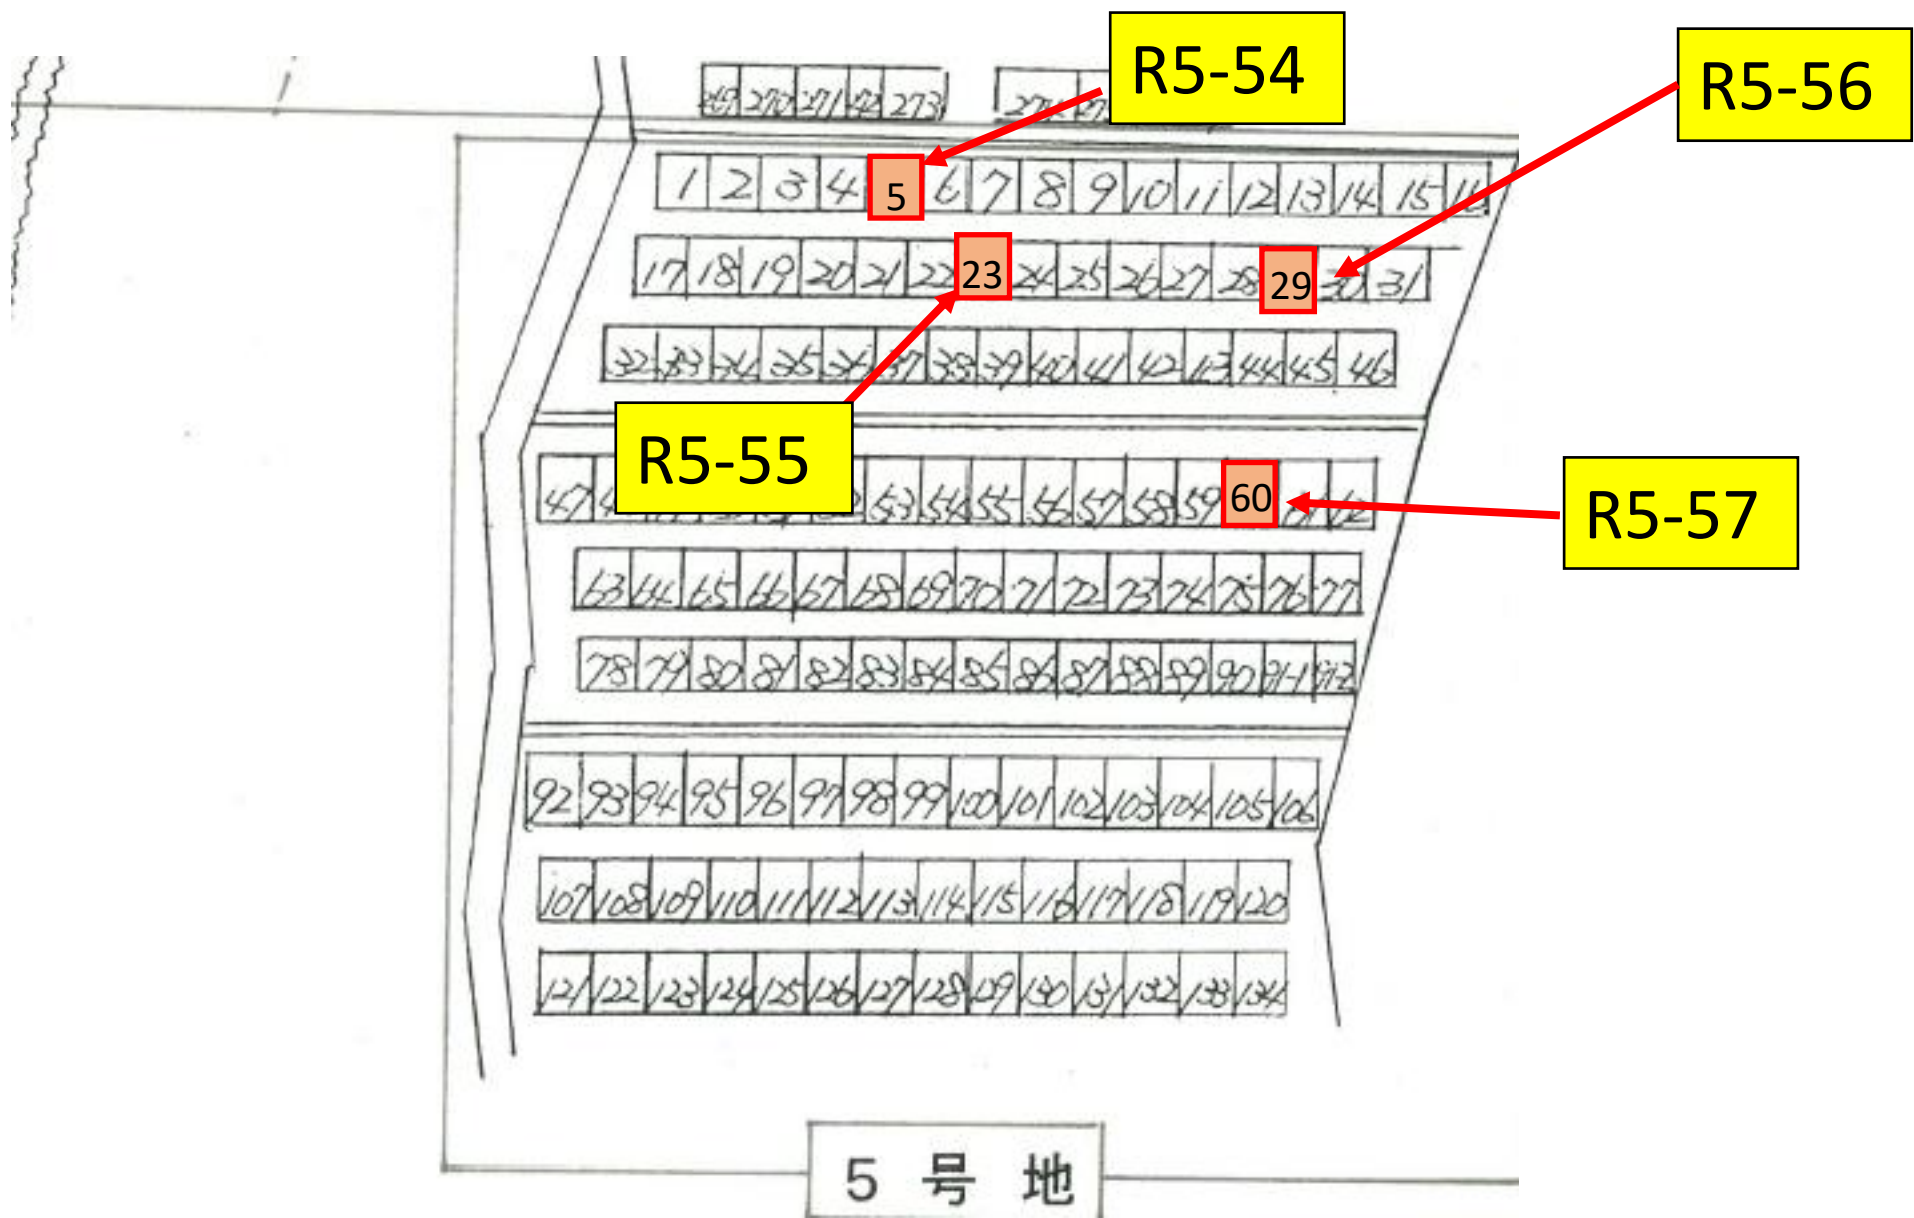

# 市営石仏墓地への行き方

石仏墓地への行き方

国道2号線福川駅通交差点を北に進行後、すぐ右折。

その後約10m先を左折し直進

# 石 仙 墓 地

石仏墓地（拡大図）

石仏墓地 (拡大図)