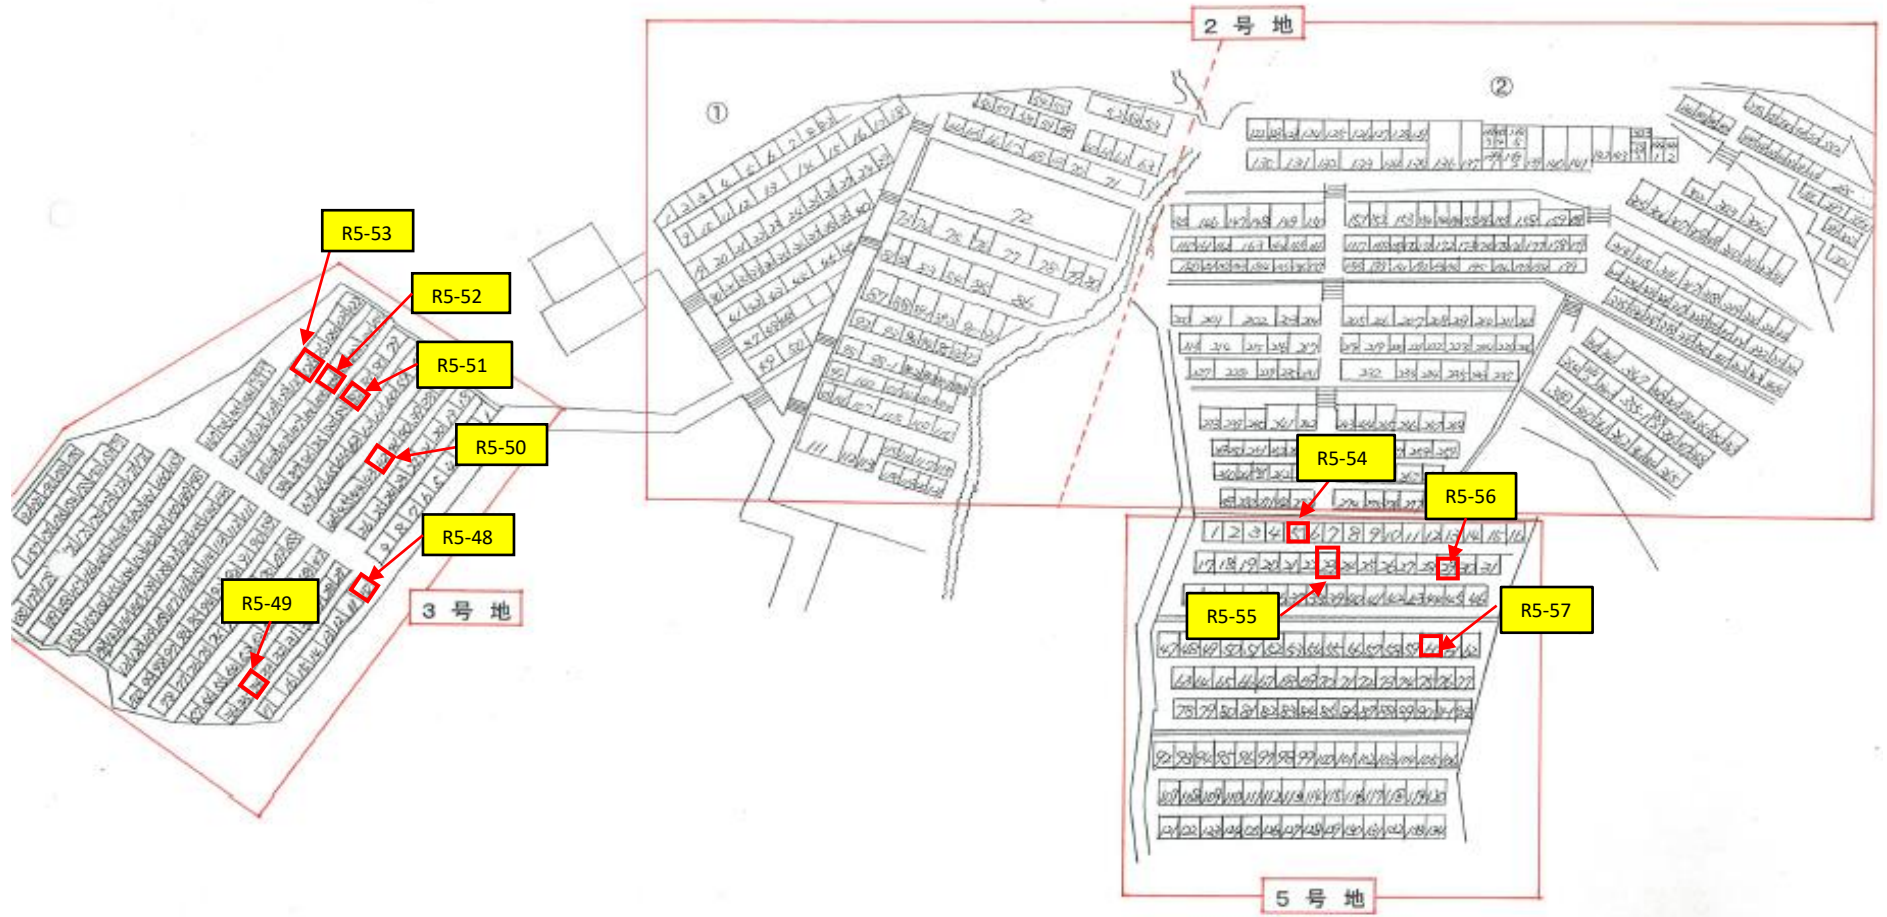

# 市営石仏墓地への行き方

石仏墓地への行き方

国道2号線福川駅通交差点を北に進行後、すぐ右折。

その後約10m先を左折し直進

# 石 仙 墓 地

石仏墓地（拡大図）

石仏墓地 (拡大図)