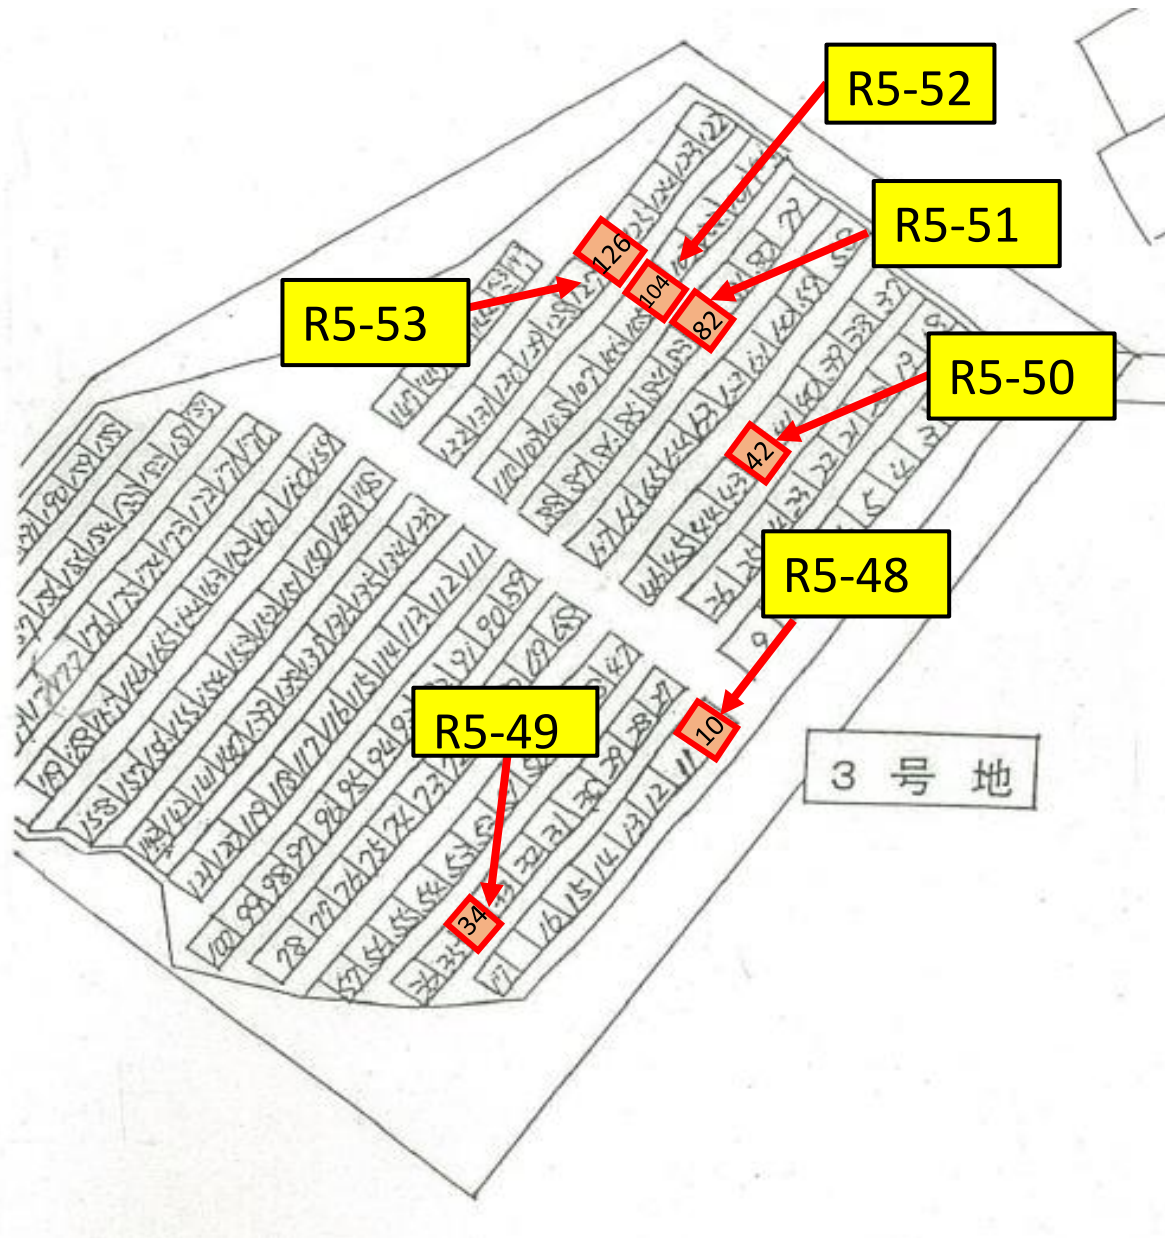

# 市営石仏墓地への行き方

石仏墓地への行き方

国道2号線福川駅通交差点を北に進行後、すぐ右折。

その後約10m先を左折し直進

# 石 仙 墓 地

石仏墓地（拡大図）

石仏墓地 (拡大図)