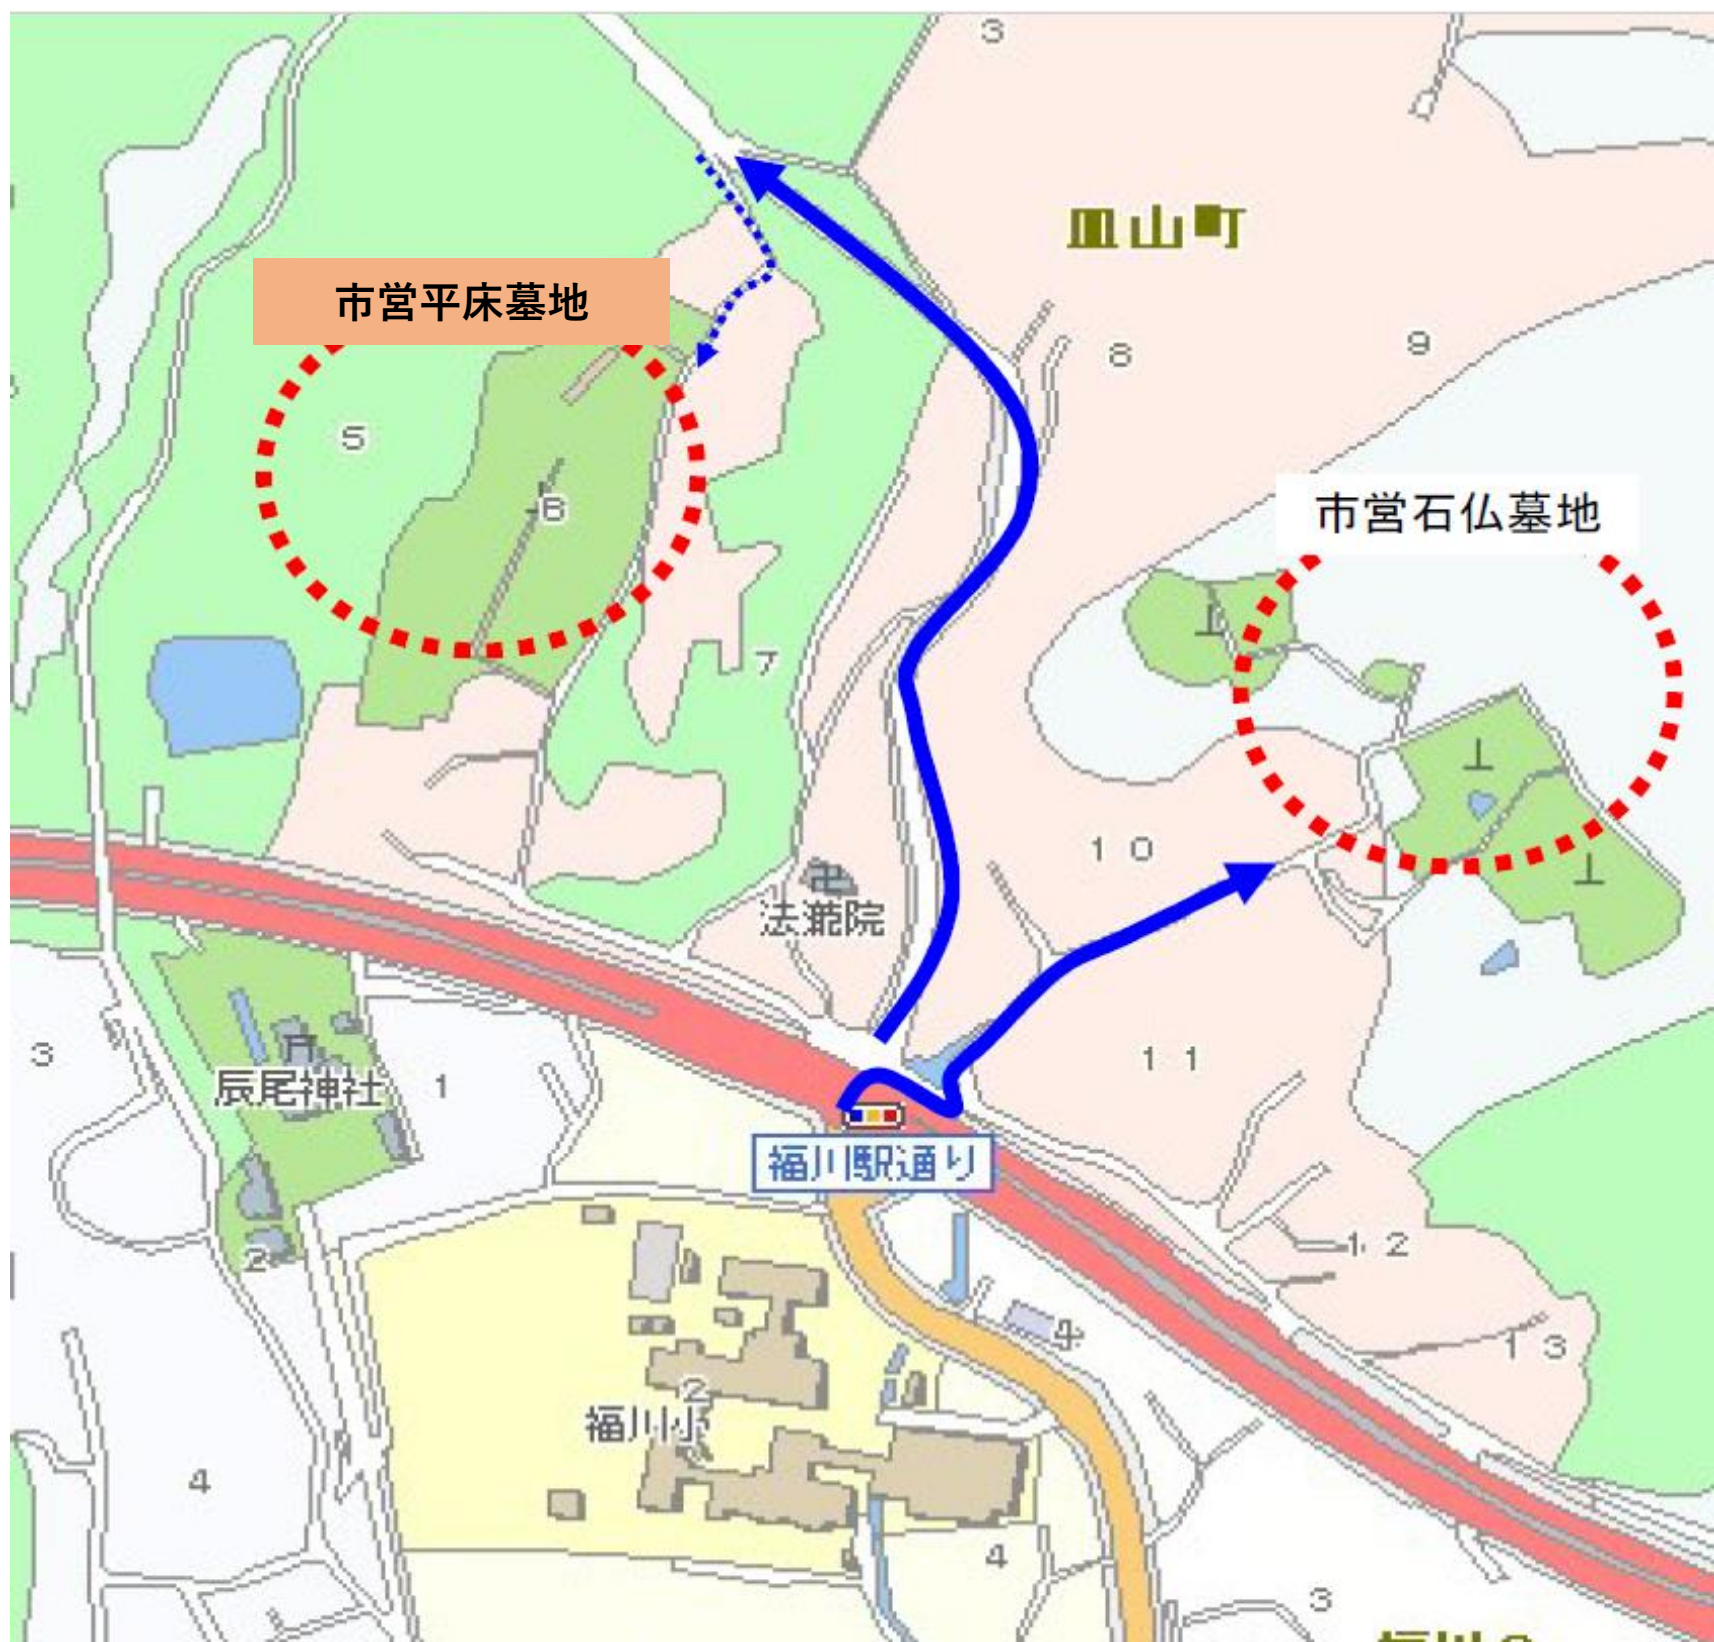

平床墓地への行き方

平床墓地への行き方
国道2号線福川駅通り交差点を北に進行

平床墓地

平床墓地扩大图

平床墓地拡大図