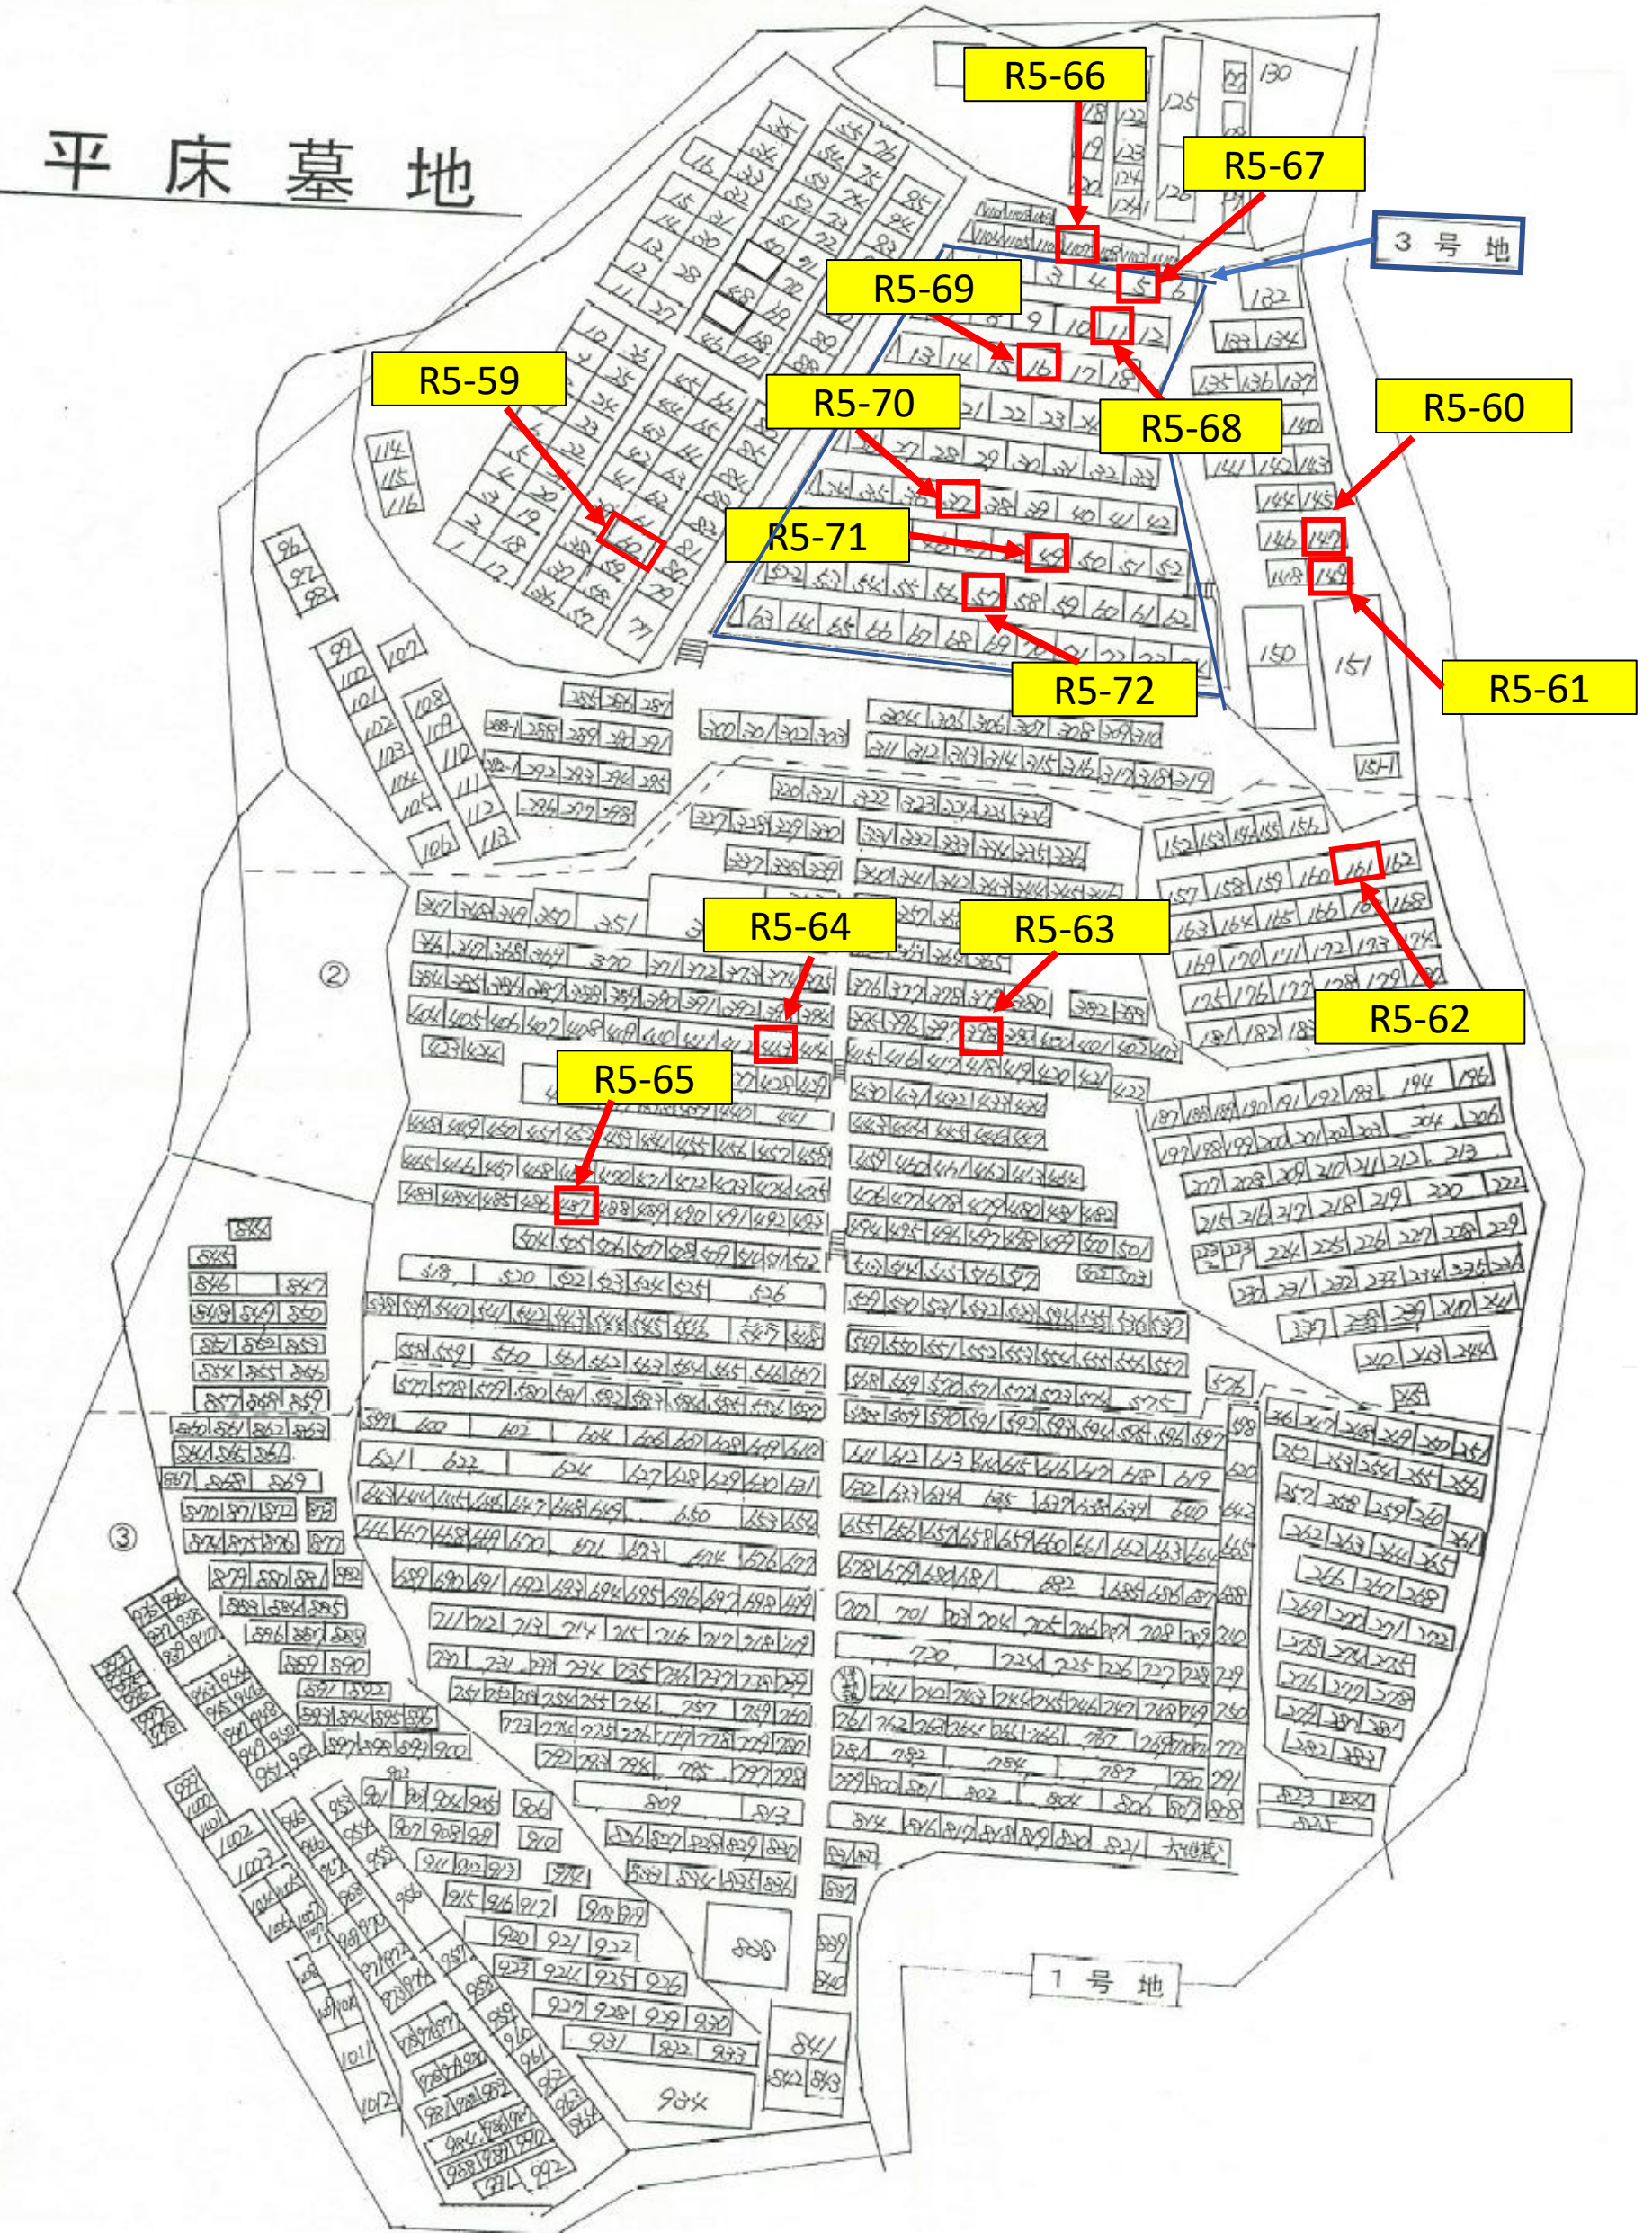

平床墓地への行き方

平床墓地への行き方
国道2号線福川駅通り交差点を北に進行

平床墓地

平床墓地扩大图

平床墓地拡大図