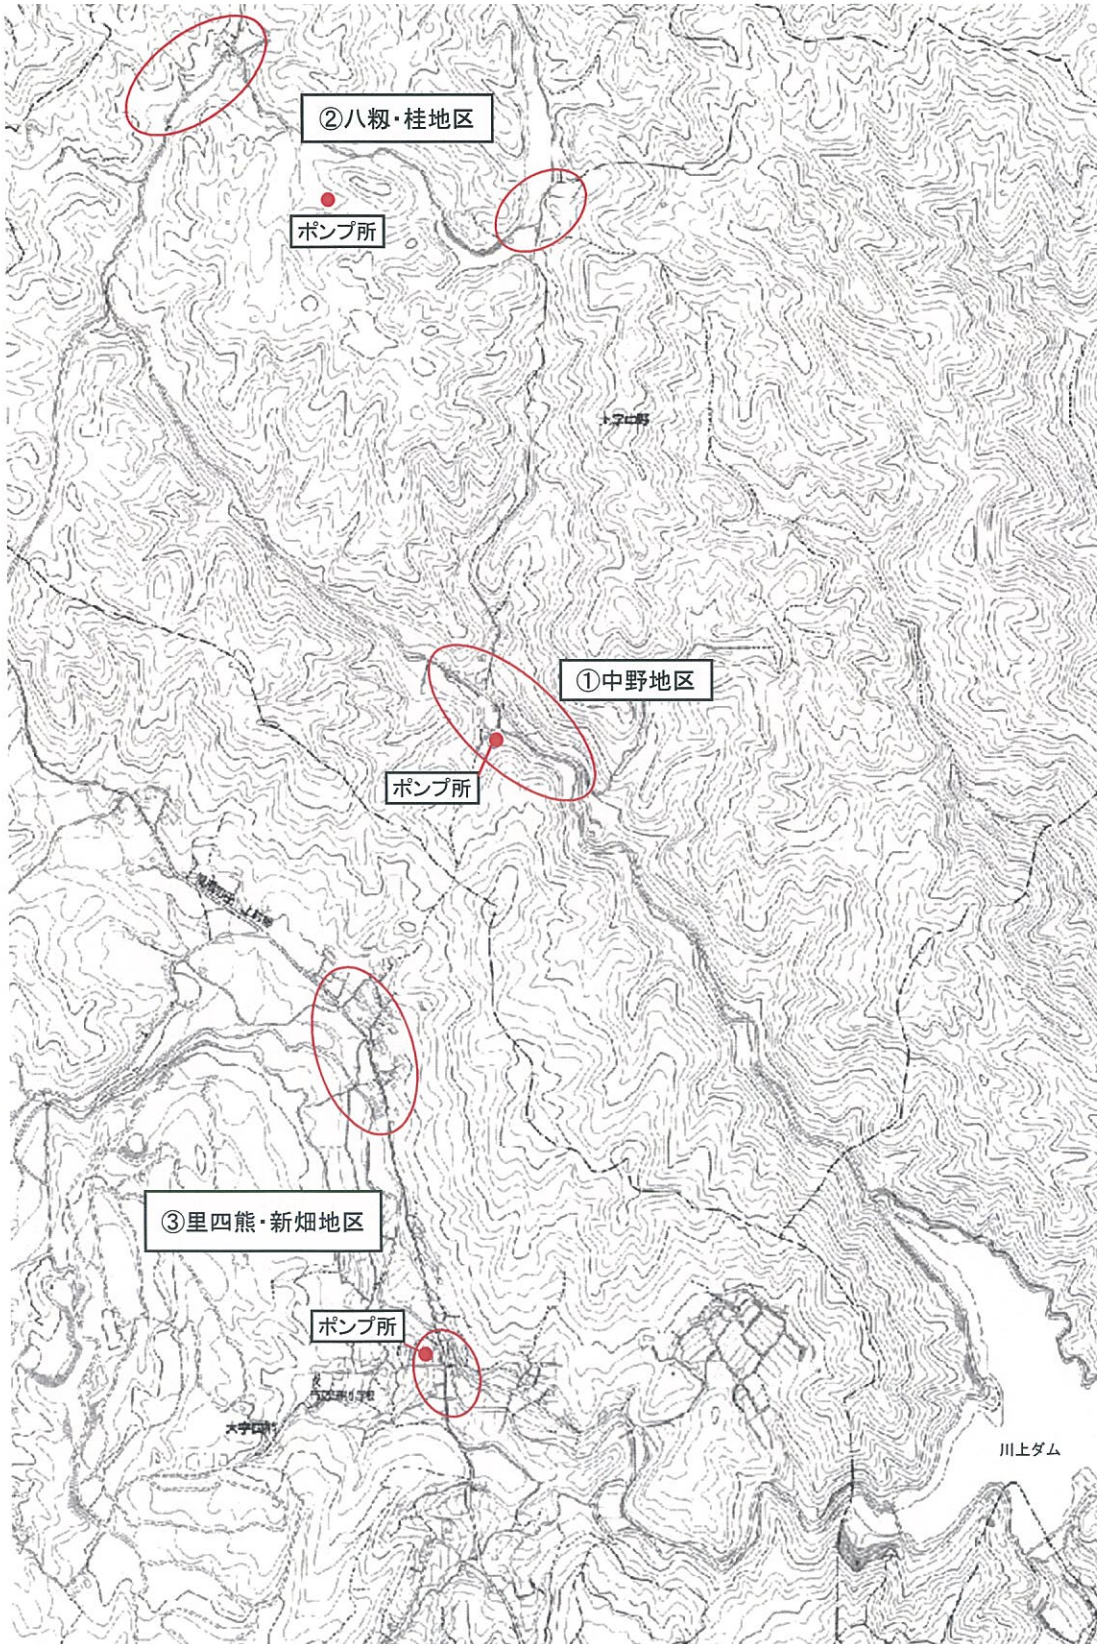

中野・八剏・桂・里四熊・新畑地区飲料水供給施設位置図

花河原地区飲料水供給施設位置図